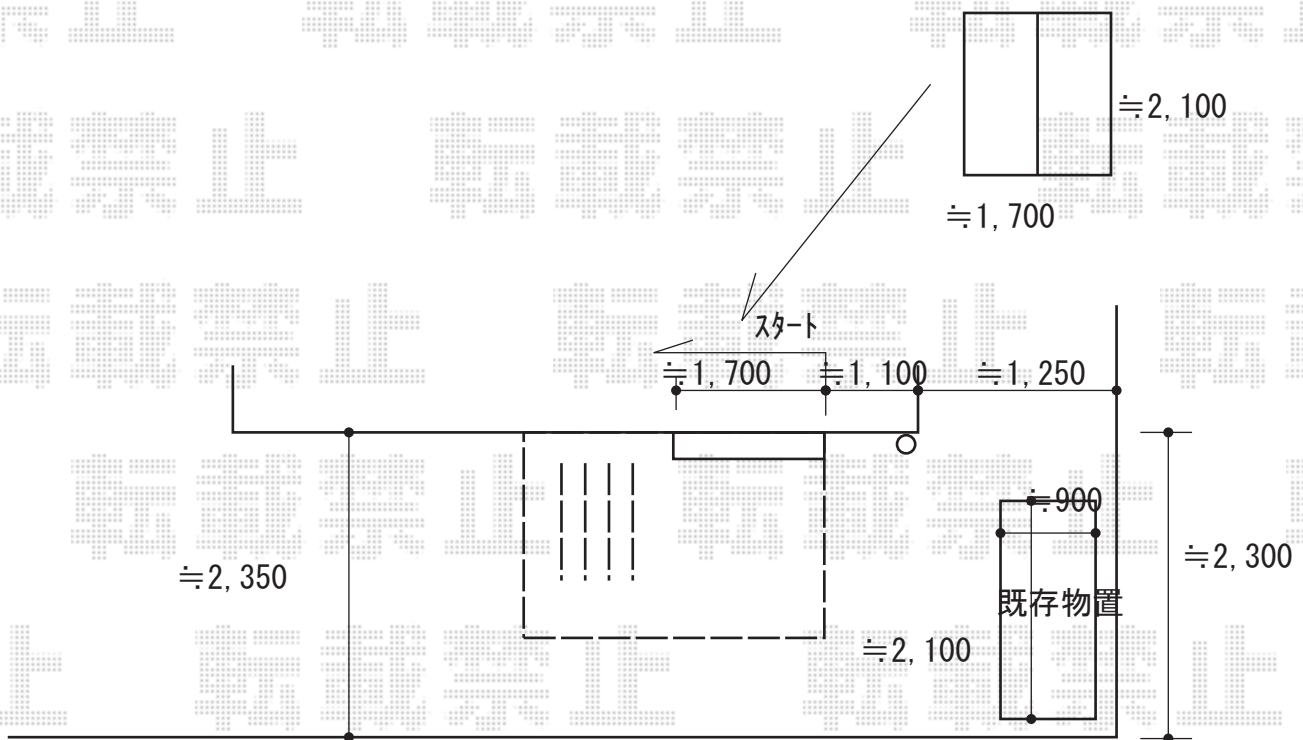

ウッドデッキ 施工概略図

Value Select マージウッドデッキ

間口= 1.5間 (2,651mm)

出幅= 5尺 (1,520mm)

色： レッドウッド

床板： 縦貼り

幕板： 標準幕板

束柱： Hタイプ (550~700mm) (色：【仮】カームブラック)