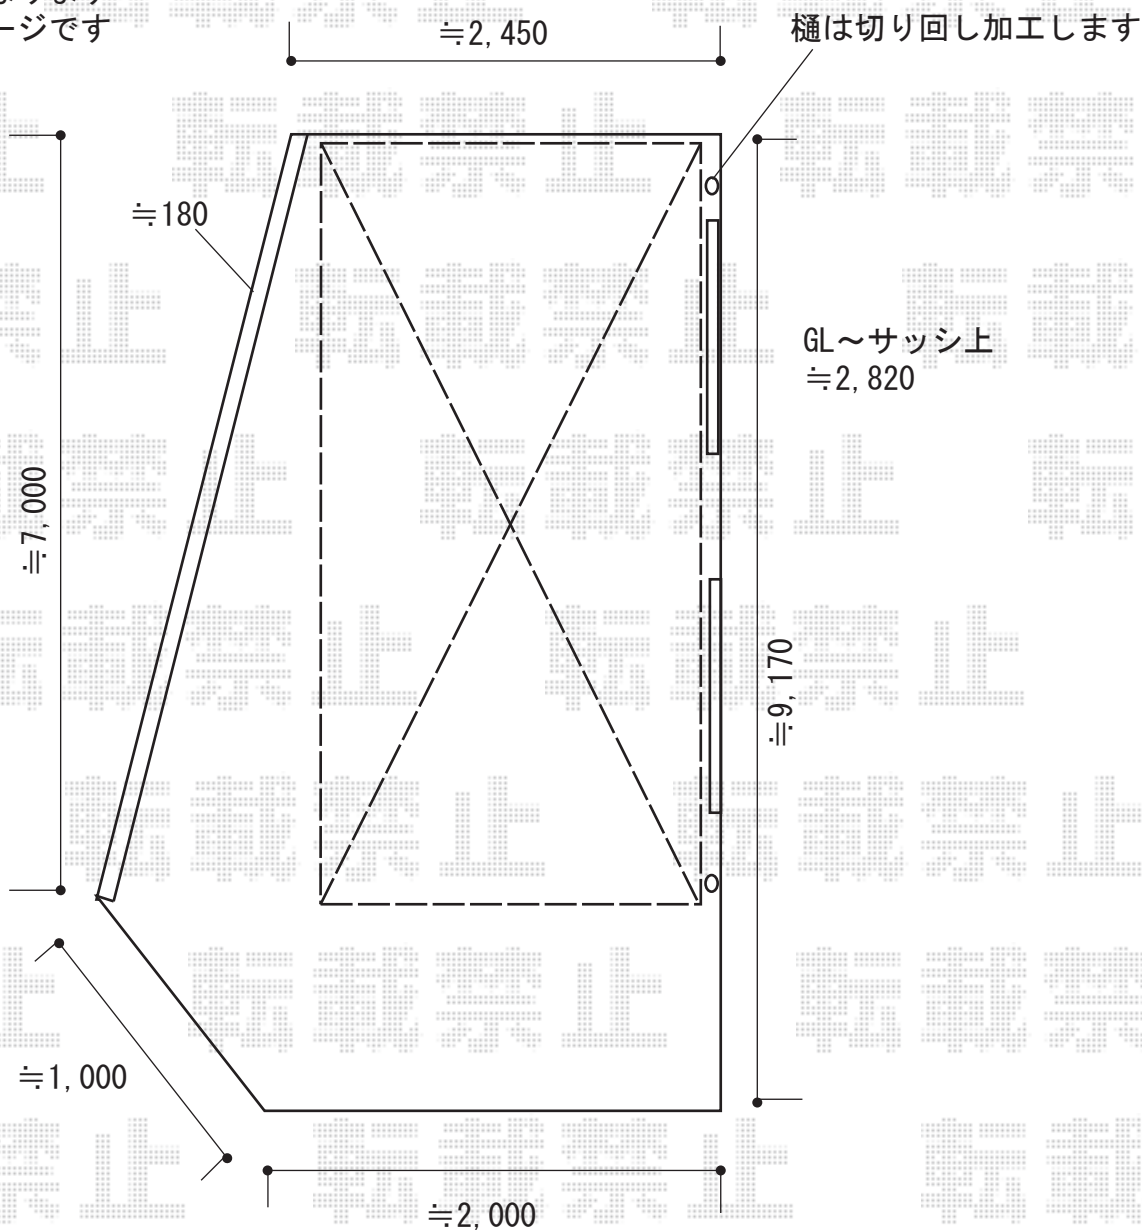

カーポート 施工概略図

YKK AP レイナポートREグラン 延長 前下がり 積雪~20cm対応
幅= 2,417mm
奥行= 7,200mm
色： ピュアシルバー
屋根材： 熱線遮断ポリカーボネート(クリアマット)
柱仕様： ハイルフ柱仕様 (有効高 約2,300mm)

YKK AP レイナポートREグラン 屋根ふき材補強部品 (2セット)
色： カームブラック*1色のみ

※柱は建物側となります
※納まりはイメージです