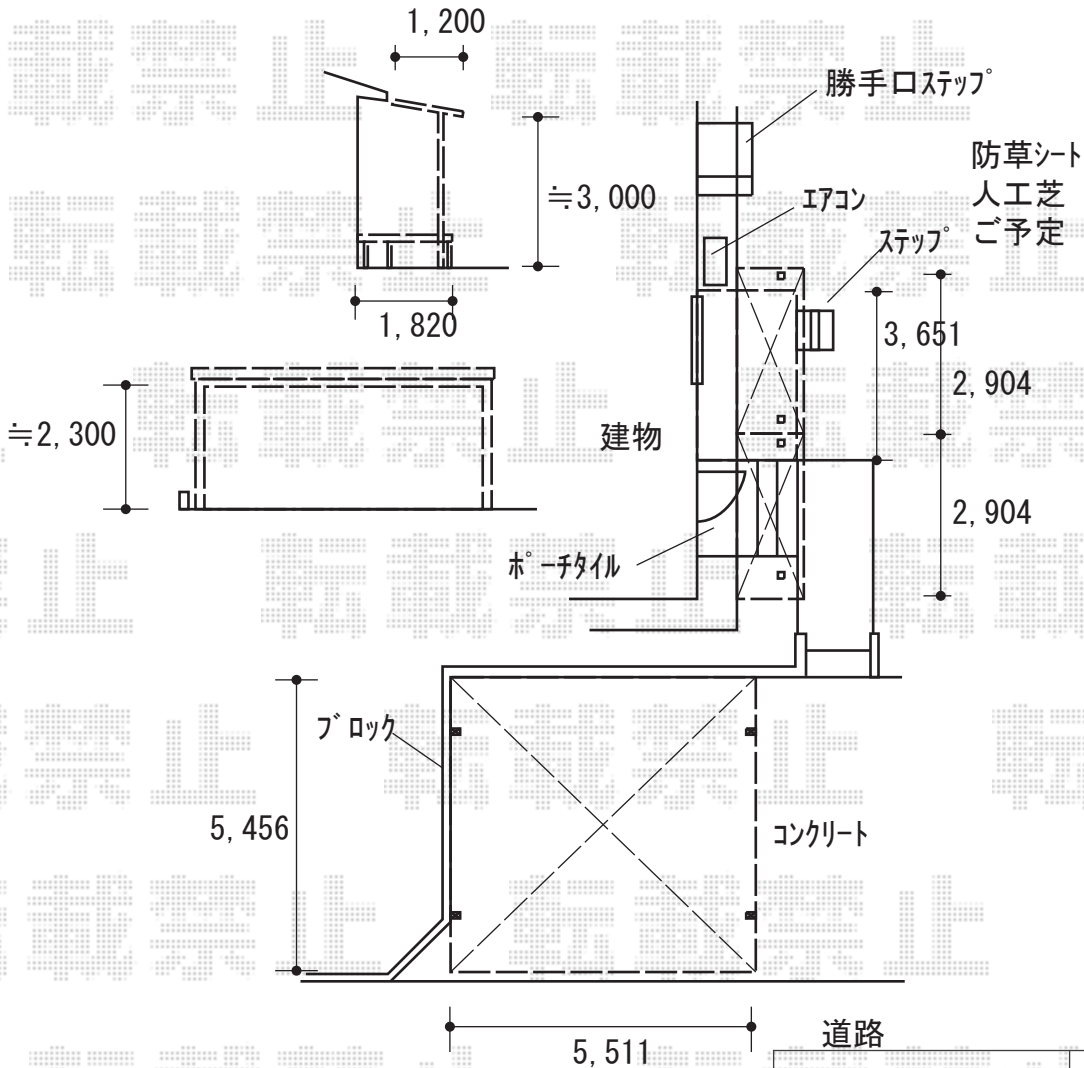

エクステリア商品工事 施工概略図

YKK AP レオンポートneo 2台用 角柱4本仕様 積雪～50cm対応
幅= 5,511mm
奥行= 5,456mm
色： ブラウン
屋根材： スチール折板（ペフ無）
柱仕様： 標準柱仕様（有効高 約2,350mm）
横材： 無

イナバ物置 ネクスタ 一般型 1790×1370×2020
間口= 1,790mm
奥行= 1,370mm
高さ= 2,020mm
色： プレミアムグレー
屋根タイプ： 標準型
耐荷重タイプ： 一般型
棚タイプ： 標準棚タイプ
数量： 1台

YKK AP リウッドデッキ 200
間口= 2.0間(3,651mm)
出幅= 5尺(1,520mm)
色： ナチュラルブラウン
床板： 縦貼り
幕板： 標準幕板
束柱： Tタイプ(400～550mm)（色： プラチナステン）

YKK AP エフルージュグランZERO テラスタイプ 積雪～20cm対応
間口= 関東間1.5間(柱芯々2,404mm 屋根幅2,904mm)
出幅= 4尺(1,200mm)
色： ブラウン
屋根材： 熱線遮断ポリカーボネート（クリアマット調）
柱仕様： ハイロング柱（有効高 約3,100mm）

YKK AP エフルージュグランZERO すき間ふさぎ材 単体用
間口= 関東間1.5間
色： シルバー

YKK AP エフルージュグランZERO テラスタイプ 積雪～20cm対応
間口= 関東間1.5間(柱芯々2,404mm 屋根幅2,904mm)
出幅= 4尺(1,200mm)
色： ブラウン
屋根材： 熱線遮断ポリカーボネート（クリアマット調）
柱仕様： ハイロング柱（有効高 約3,100mm）

YKK AP エフルージュグランZERO すき間ふさぎ材 単体用
間口= 関東間1.5間
色： シルバー

YKK AP エフルージュグランZERO 水平式物干し 標準 2本入り×1セット
色： ブラウン

2020-5-723145

担当者

木附