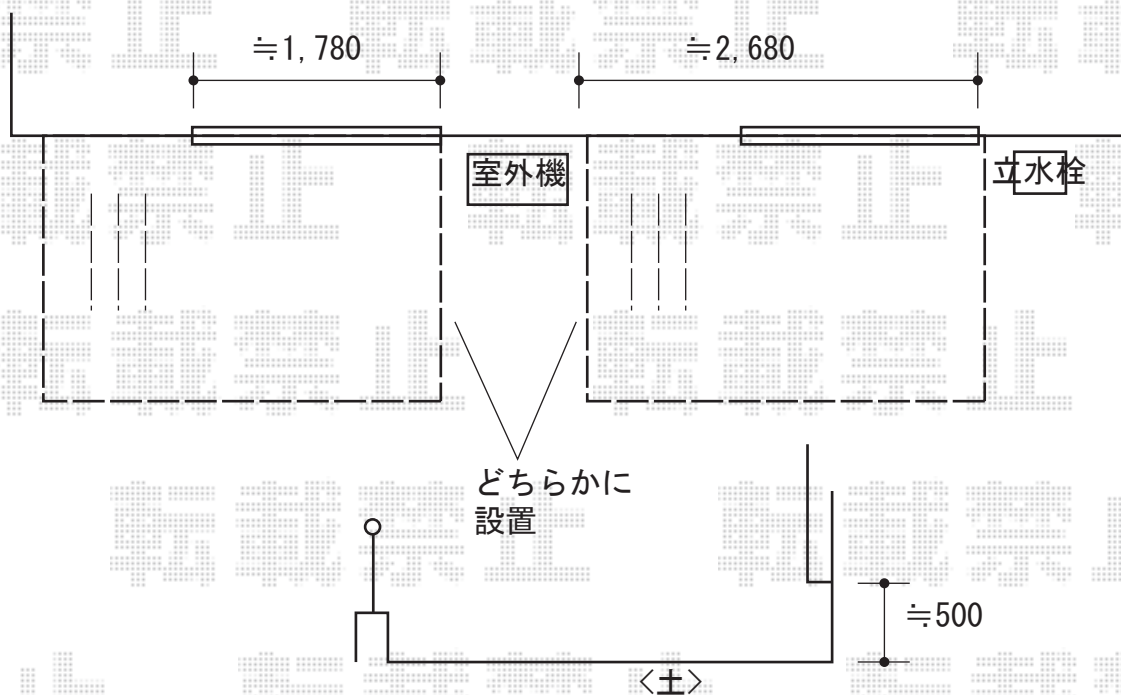

ウッドデッキ 施工概略図

YKK AP リウッドデッキ 200
間口= 1.5間 (2,651mm)
出幅= 8尺 (2,420mm)
色： ナチュラルブラウン
床板： 縦貼り
幕板： 標準幕板
束柱： Tタイプ (400~550mm) (色： プラチナステン)

YKK AP 独立式リウッドステップ2型×1セット
色： ナチュラルブラウン/束柱色： プラチナステン

2020-5-723195

担当者

木附