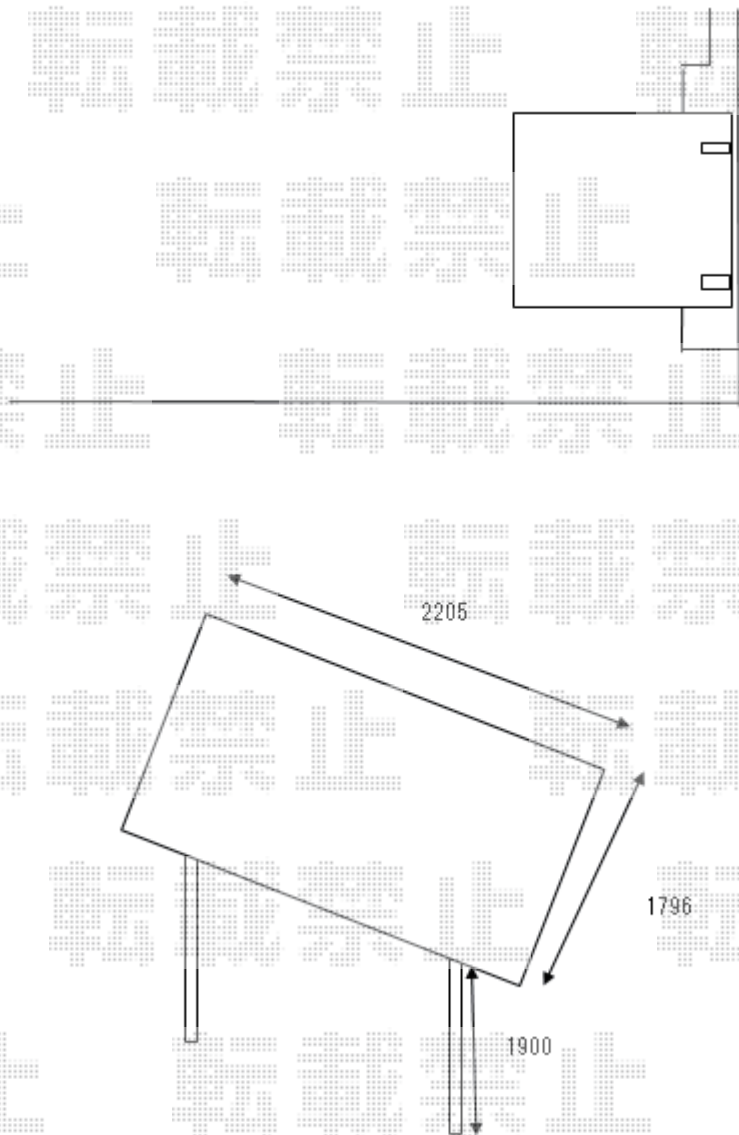

サイクルポート 施工概略図

LIXIL ネスカFミニ (フラットスタイル) 積雪~20cm対応
幅= 2,096mm
奥行= 2205mm(3台~5台用)
色: シャイングレー
屋根材: 熱線吸収ポリカーボネート (クリアマットS・すりガラス調)
柱仕様: 標準柱仕様 (有効高 約1,900mm)

2020-5-723198

担当者

中島