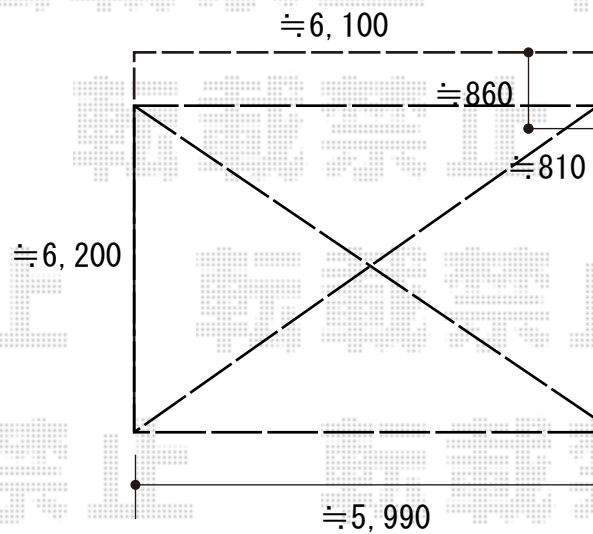

カーポート 施工概略図

YKK AP レイナツインポートグラン 積雪~20cm対応
幅= 5,983mm
奥行= 5,768mm
色： ピュアシルバー
屋根材： 熱線遮断ポリカーボネート（アースブルーマット調）
柱仕様： ハイルフ柱仕様（有効高 約2,350mm）

2020-5-723261

担当者

西村