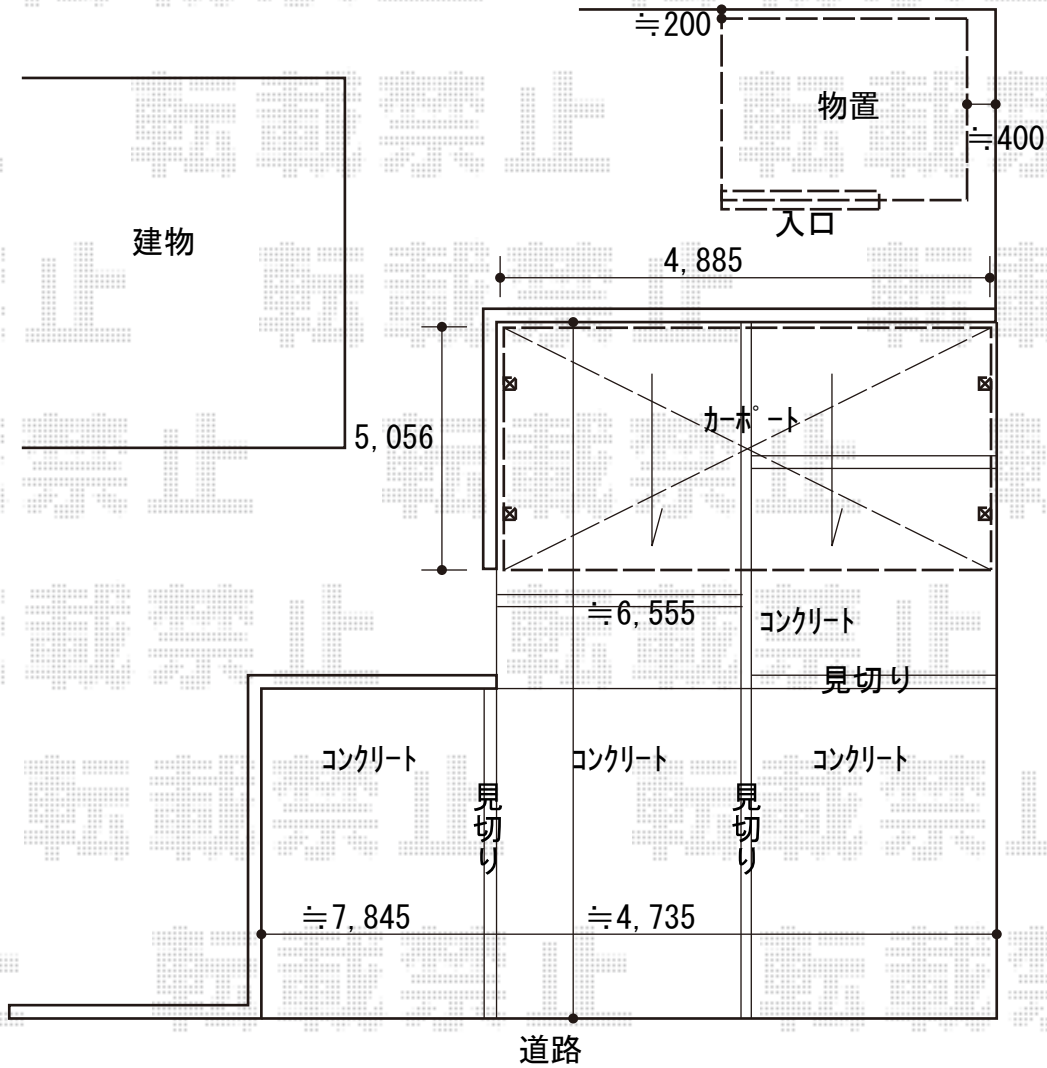

カーポート・物置 施工概略図

YKK AP 【01】エフルージュ ツイン FIRST 積雪～20cm対応
 幅= 4,798mm
 奥行= 5,062mm
 色: プラチナステン
 屋根材: 熱線遮断ポリカーボネート (クリアマット/すりガラス調)
 柱仕様: ハイルーフ柱仕様 (有効高 約2,350mm)

タコボ物置【02】Mr.ストックマンダンディー一般型 2532×1738×2110
 間口= 2,532mm
 奥行= 1,738mm
 高さ= 2,110mm
 色: カーボンブラウン
 屋根タイプ: 標準型
 耐荷重タイプ: 一般型
 棚タイプ: 背面棚タイプ

※見切りは現地でご指示をお願いします。

2020-5-723312

担当者

西村