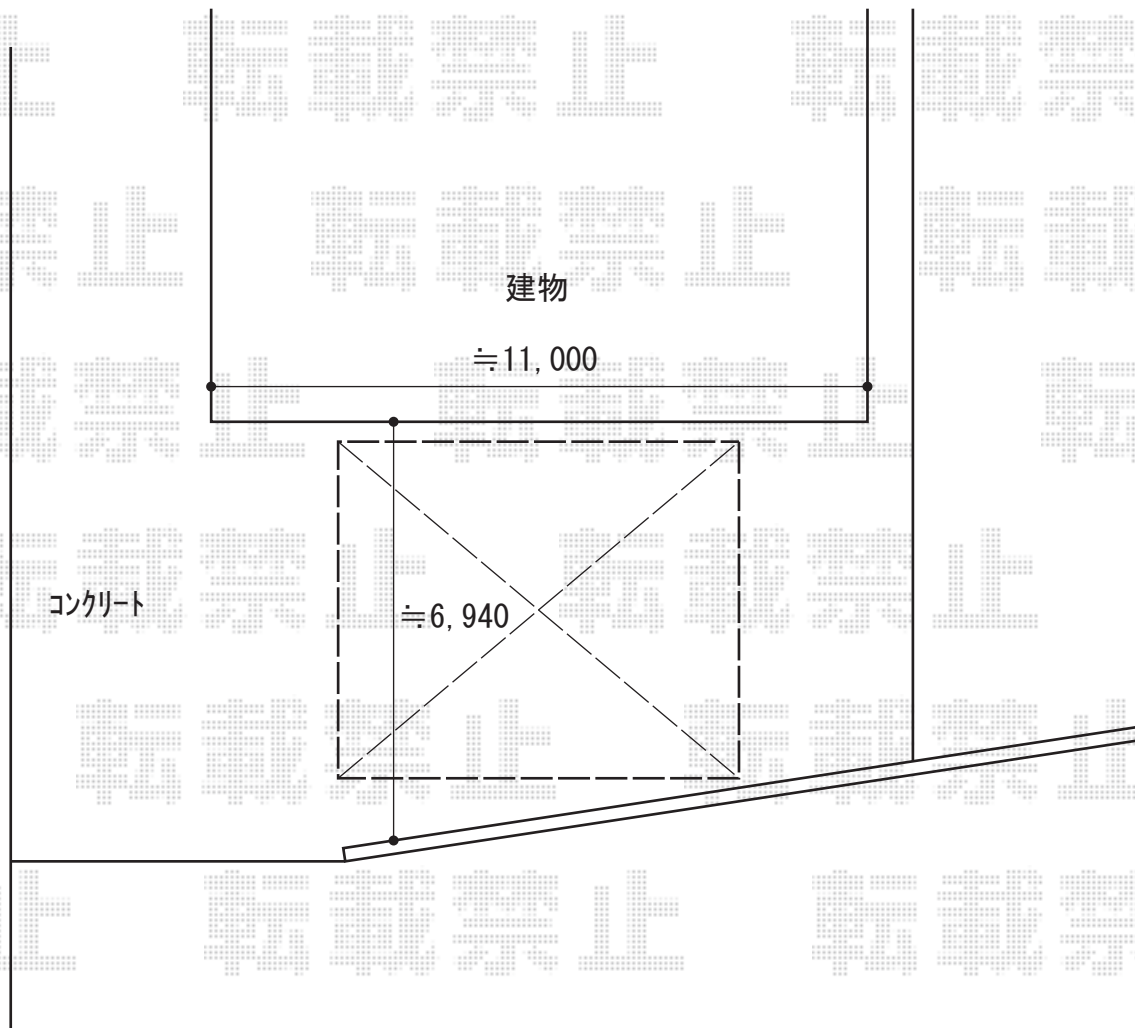

カーポート 施工概略図

YKK AP レオンポートneo 2台用 角柱4本柱 積雪~50cm対応
幅= 6,111mm
奥行= 5,966mm
色： プラチナステン
屋根材： スチール折板（シルバー/ペフ無/t0.6mm）*10枚/別途算出
柱仕様： 標準柱仕様（有効高 約2,350mm）
横材： 無し

2020-5-723343

担当者

新西