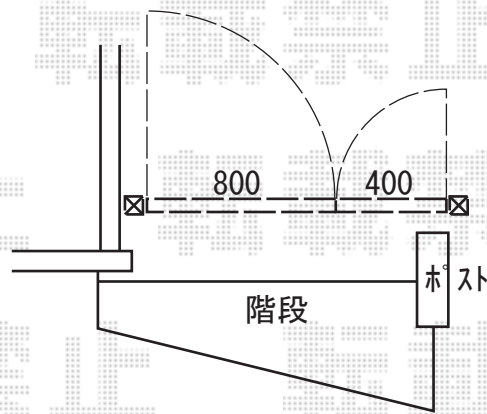

# 門扉 施工概略図

LIXIL (TOEX) 開き門扉AB YR2型 親子開き 門柱タイプ  
扉幅 = 400+800mm  
扉高 = 1,000mm  
色 : シヤイングレー  
錠 : シリンダーPA錠 (鎌錠)  
開き : 内開き

2020-5-723345

担当者

三村