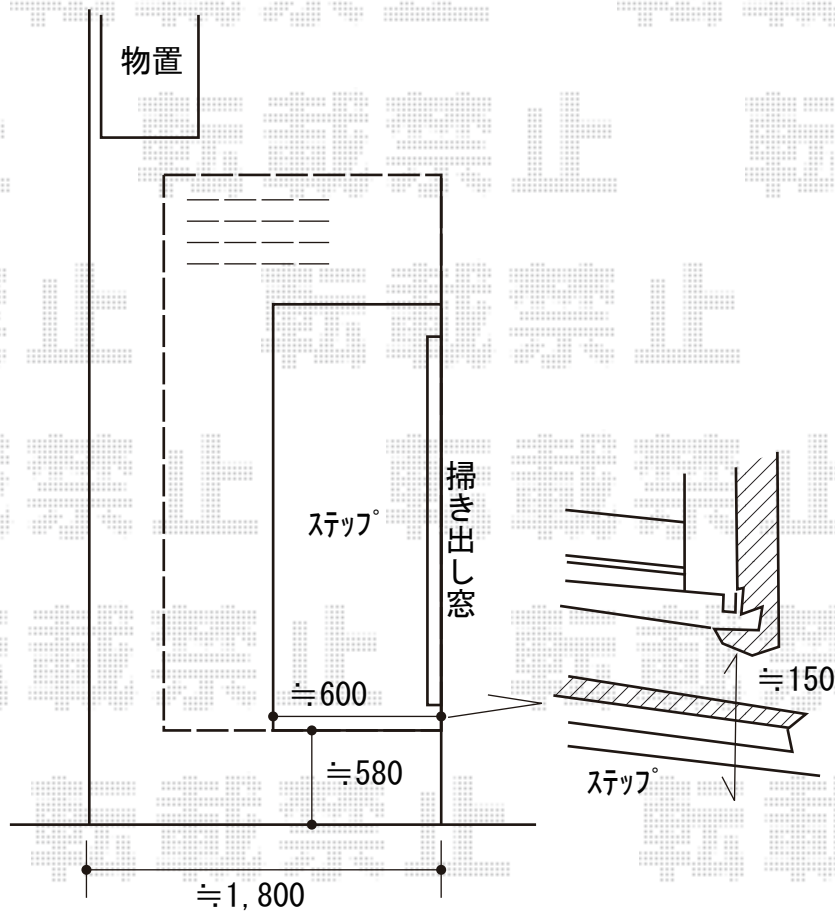

ウッドデッキ 施工概略図

Value Select マージウッドデッキ

間口= 2.0間(3,651mm)

出幅= 5尺(1,520mm)

色： ナチュラル

床板： 縦貼り

幕板： 標準幕板

束柱： Tタイプ(400~550mm) (色：ノーブルステン)