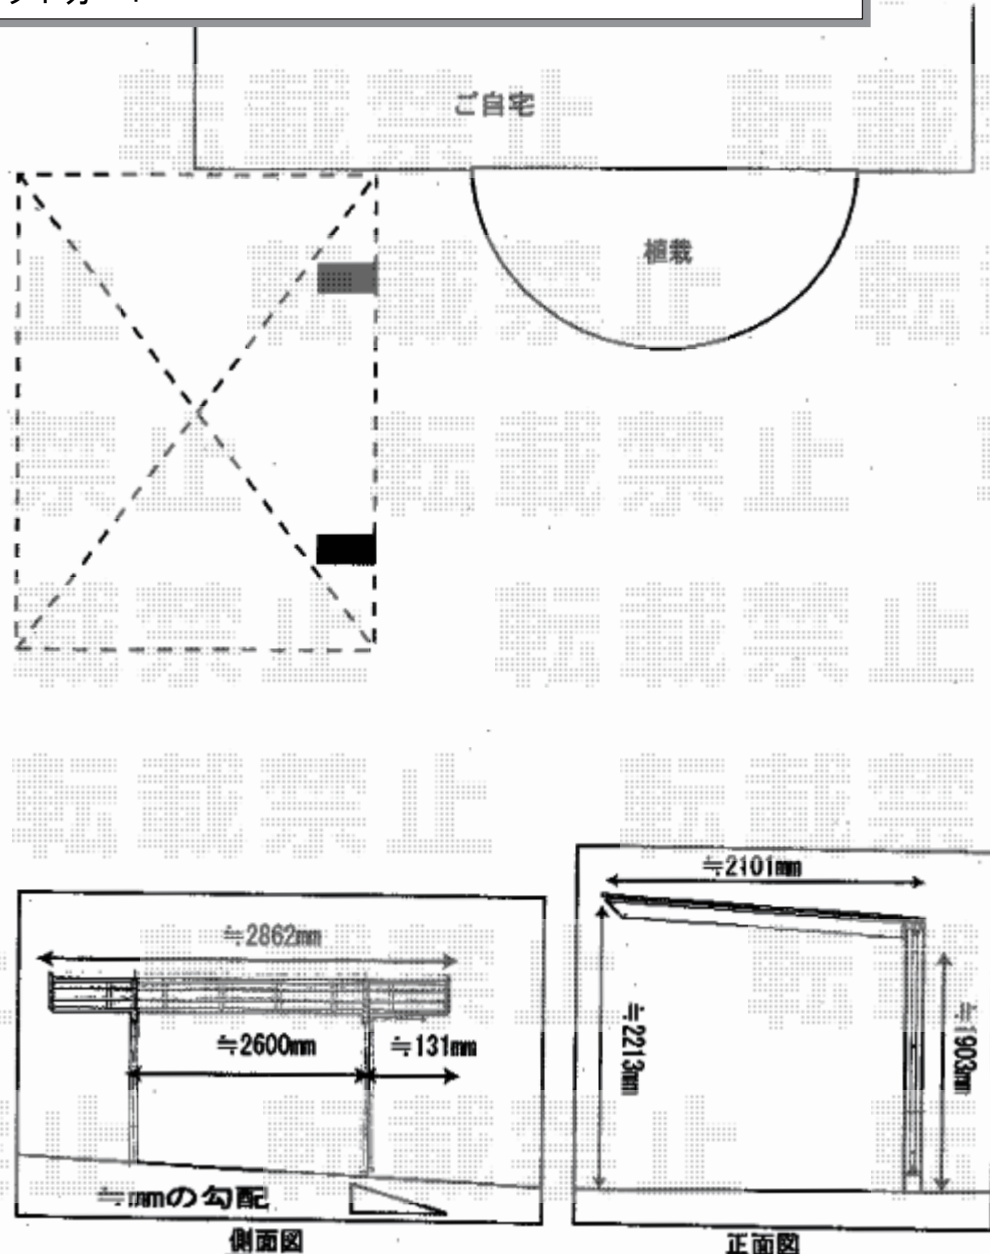

サイクルポート 施工概略図

LIXIL ネスカFミニ (フラットスタイル) 積雪~20cm対応
幅= 2,096mm
奥行= 2,911mm(4台~7台用)
色: シャイングレー
屋根材: 熱線吸収ポリカーボネート(クリアマットS・すりガラス調)
柱仕様: 標準柱仕様(有効高 約1,900mm)

LIXIL ネスカF 屋根材ホルダー 29型用
色: シャイングレー
数量: 2セット分×1

2020-5-723399