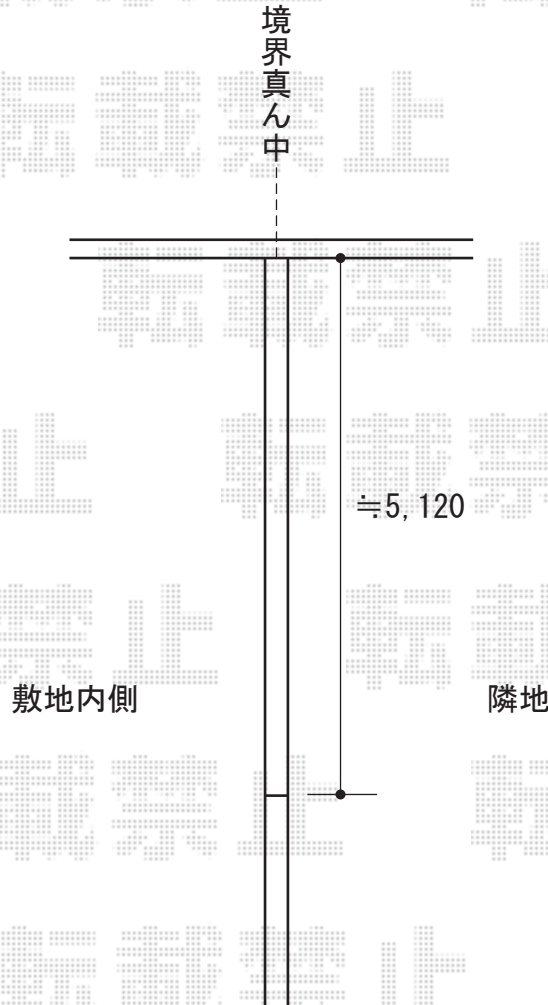

# フェンス 施工概略図

YKK AP ルシアスフェンスF02型 横目隠し 木調カラー 自由柱施工  
本体1枚 (W×H) = T80(1,975×720mm) × 3枚  
自由柱: T80 × 4本  
端部キャップ: × 1セット  
色: パネル: キャラメルチーク/枠・柱・パネル裏側: プラチナステン

2020-5-723415

担当者

細川