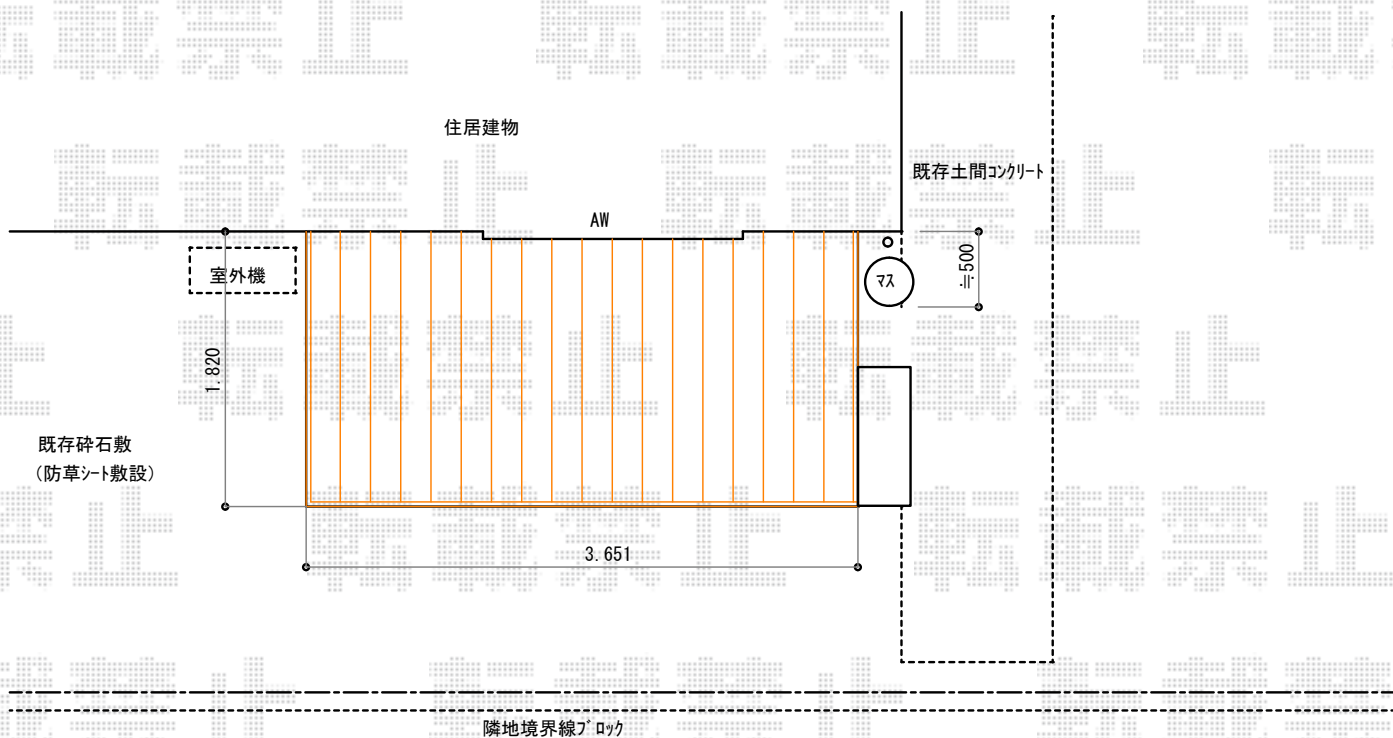

エクステリア 施工概略図

YKK AP リウッドデッキ 200
間口= 2.0間 (3,651mm)
出幅= 6尺 (1,820mm)
色 : 【未定】
床板 : 【仮】縦貼り
幕板 : 標準幕板
束柱 : Tタイプ (400~550mm) (色 : 【未定】)
オプション : 独立式リウッドステップ×1

2020-5-723487

担当者

政井