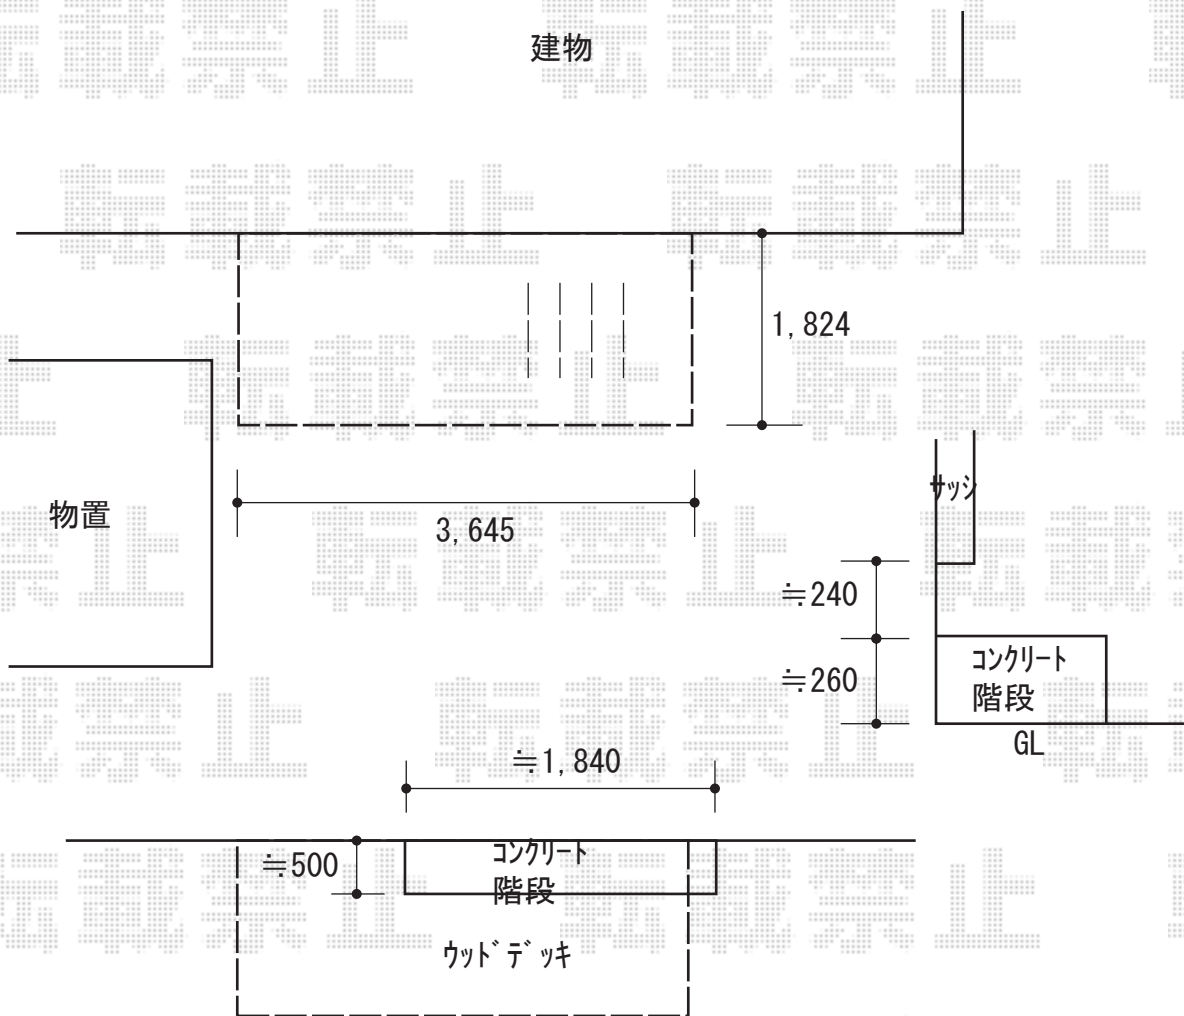

ウッドデッキ 施工概略図

YKK AP リウッドデッキ 200
間口= 2.0間(3,645mm)
出幅= 6尺(1,824mm)
色: ナチュラルブラウン
床板: 横貼り/千鳥貼り
幕板: 標準幕板
束柱: Tタイプ(400~550mm) (色: カームブラック)

※イメージ

2020-5-723489

担当者

木附