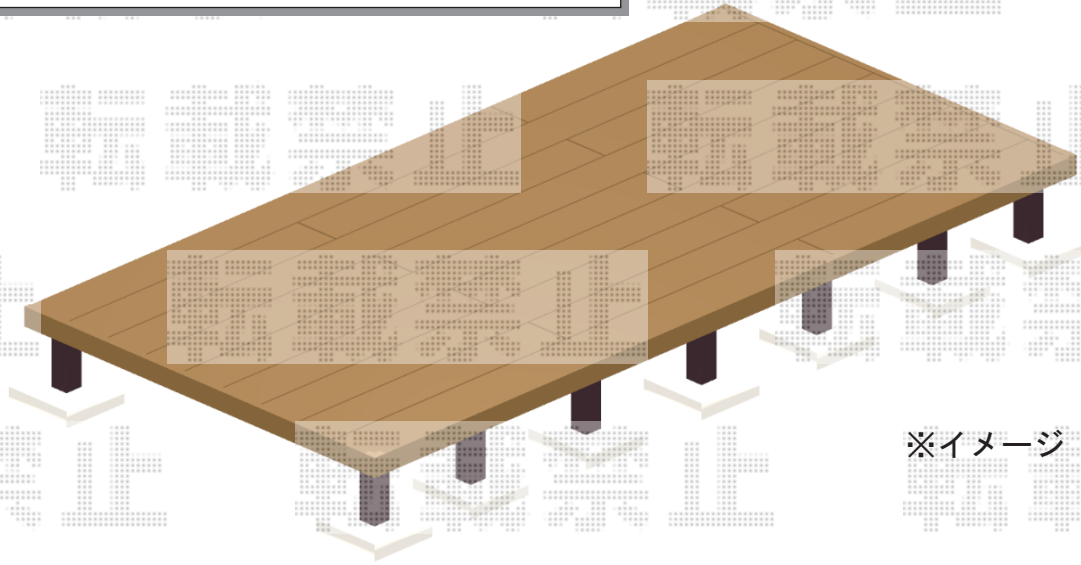

ウッドデッキ 施工概略図

YKK AP リウッドデッキ 200
間口= 2.0間(3,645mm)
出幅= 6尺(1,824mm)
色: ナチュラルブラウン
床板: 横貼り/千鳥貼り
幕板: 標準幕板
束柱: Tタイプ(400~550mm) (色: カームブラック)

※イメージ

2020-5-723489

担当者

木附