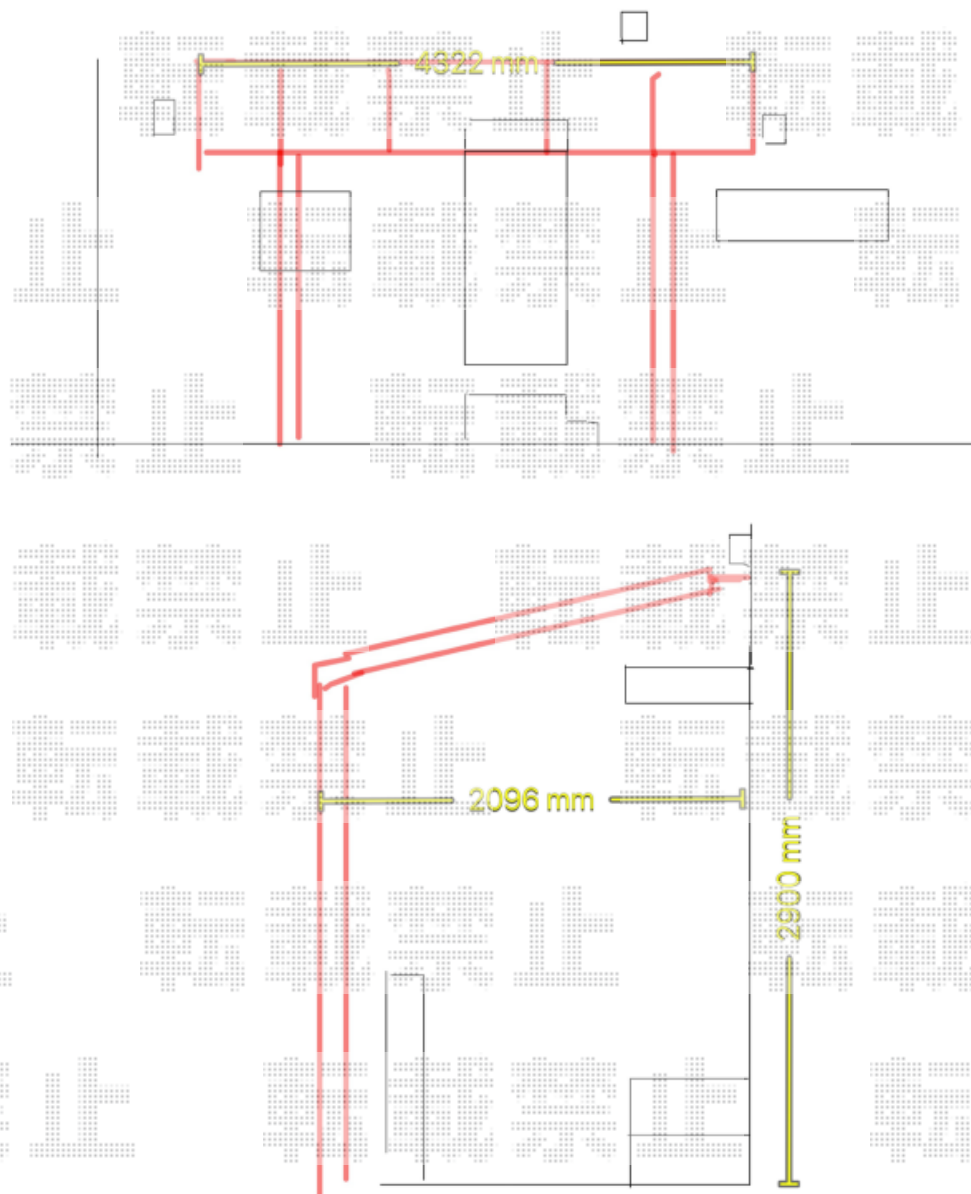

テラス屋根 施工概略図

LIXIL フーゴF 独立テラスタイプ 単体 積雪～20cm対応
間口= 4322mm
出幅= 2096mm
色： ブラック
屋根材： ポリカーボネート（クリアマット・すりガラス調）
柱仕様： ロング柱28仕様（有効高 約2,800mm）
施工方法： 上止め
オプション： テラス対応躯体すき間ふさぎ材

LIXIL 吊り下げ物干しAセット ロング×2本入り
色： ブラック

2020-5-723574