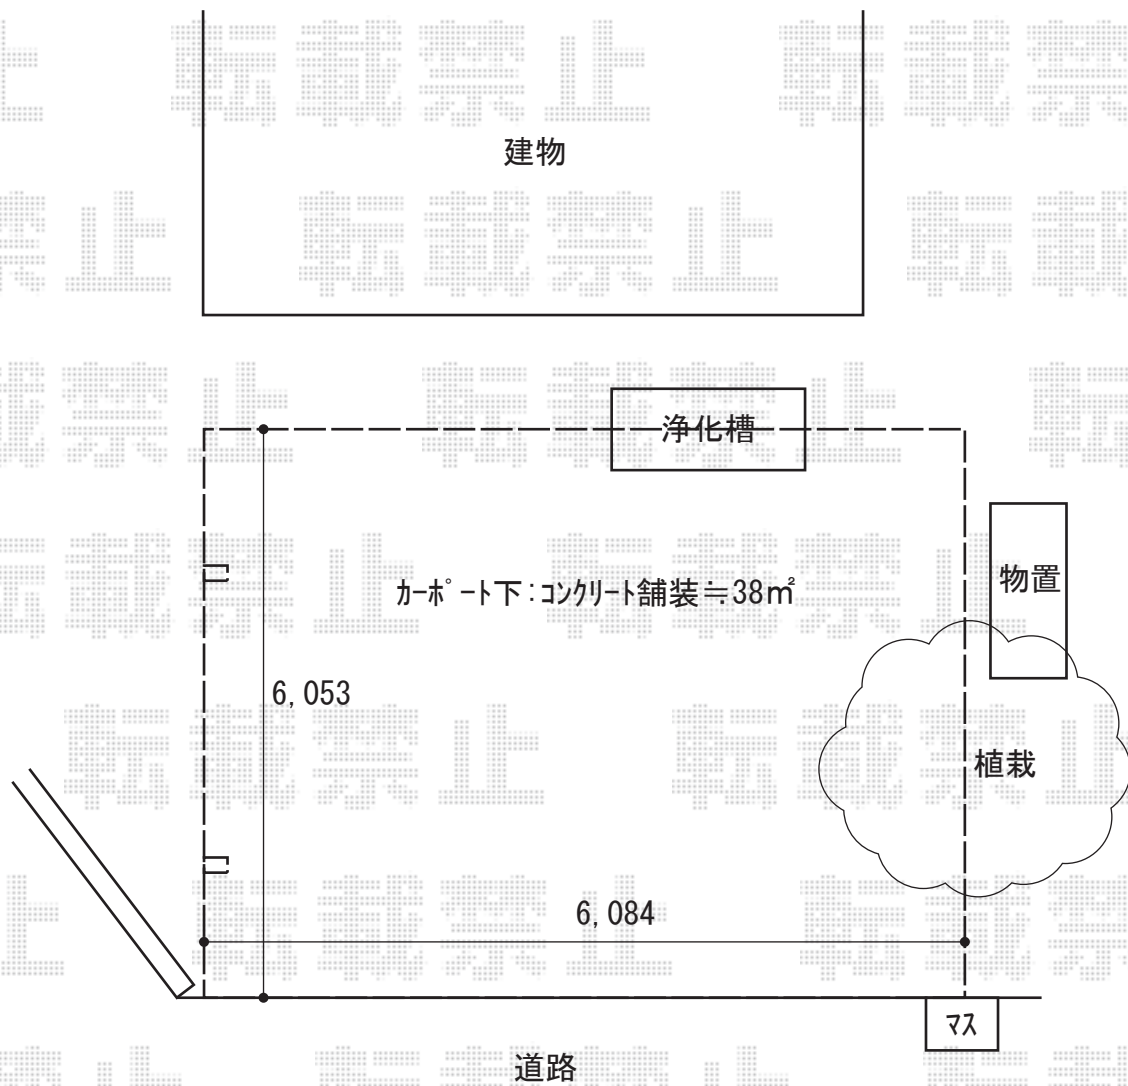

カーポート 施工概略図

LIXIL(トステム) テリオスポートIII 3000 2台用 角4本柱 積雪~100cm対応
幅= 6,084mm
奥行= 6,053mm
色: シャイングレー
屋根材: スチール折板(ペフ無/t0.8mm) × 10枚 ※価格別途
柱仕様: ロング柱25仕様(有効高 約2,500mm)
横材: 無

2020-5-723589

担当者

木挽