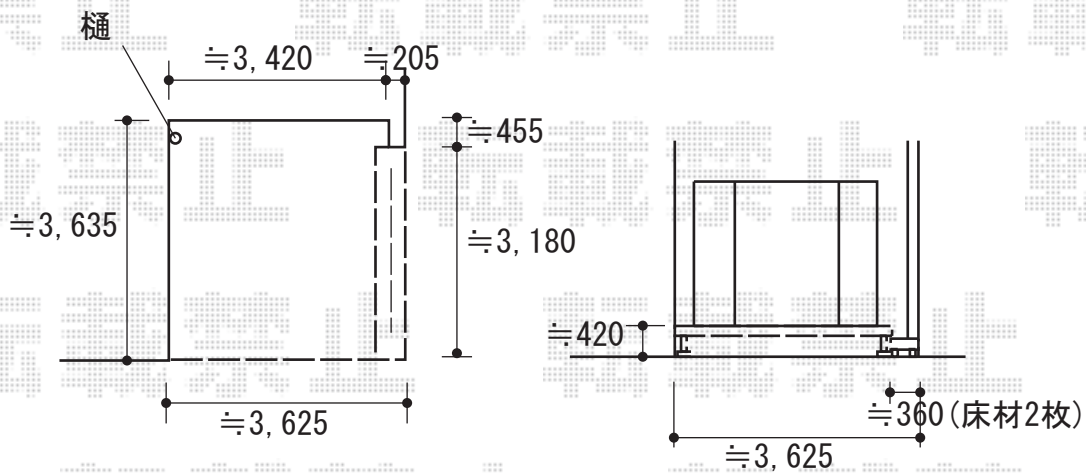

# ウッドデッキ 施工概略図

LIXIL (TOEX) 樹ら楽ステージ 木彫  
間口= 約3,420mm  
出幅= 約3,630mm  
色： クリエラスクR  
床板： 標準(溝なし)/縦貼り\*千鳥貼り  
幕板： 幕板B (薄)  
束柱： 束柱B (400~550mm) (色：【未定】)  
追加部材： 外観右側段床部床板切欠き加工用部材一式  
追加部材： 間口切詰用対応部材一式  
オプション： 外観右側面段床用部材一式\*1段