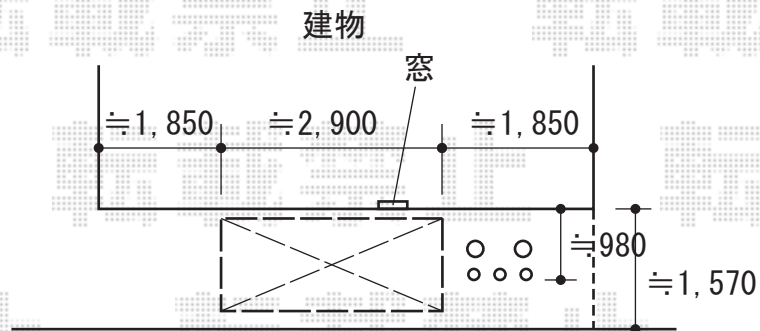

テラス屋根 施工概略図

LIXIL フーゴF 独立テラスタイプ 単体 積雪~20cm対応
間口= 2910mm
出幅= 1196mm
色： ナチュラルシルバー
屋根材： ポリカーボネート（クリアマット・すりガラス調）
柱仕様： ロング柱28仕様（有効高 約2,800mm）

YKK AP テラス対応躯体すき間ふさぎ材 29型 × 1

2020-5-723642

担当者

安田