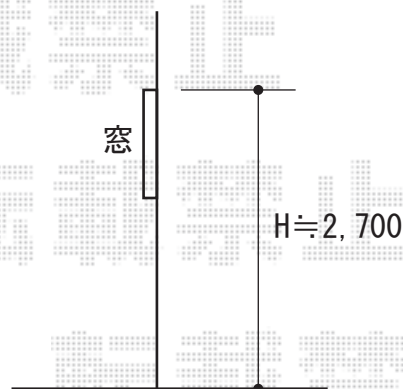

テラス屋根 施工概略図

LIXIL フーゴF 独立テラスタイプ 単体 積雪~20cm対応
間口= 2910mm
出幅= 1196mm
色： ナチュラルシルバー
屋根材： ポリカーボネート（クリアマット・すりガラス調）
柱仕様： ロング柱28仕様（有効高 約2,800mm）

YKK AP テラス対応躯体すき間ふさぎ材 29型 × 1

2020-5-723642

担当者

安田