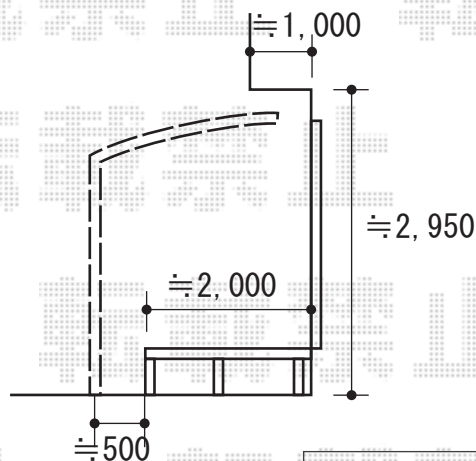

カーポート 施工概略図

LIXIL ネスカF (フラットスタイル) 積雪~20cm対応
幅= 2,393mm
奥行= 5,028mm
色: シャイングレー
屋根材: 熱線吸収ポリカーボネート (クリアマットS・すりガラス調)
柱仕様: ロング柱25仕様 (有効高 約2,500mm)

LIXIL ネスカF 着脱式サポート
柱仕様: ロング柱25用
色: シャイングレー
数量: 2本入り×1セット

LIXIL ネスカF 屋根材ホルダー
長さ: 50型用
色: シャイングレー
数量: 2セット分×1セット

LIXIL ネスカF 物干しセット
色: シャイングレー
長さ: ロング *685mm
数量: 2本入り×1セット

2020-5-723921

担当者

村上