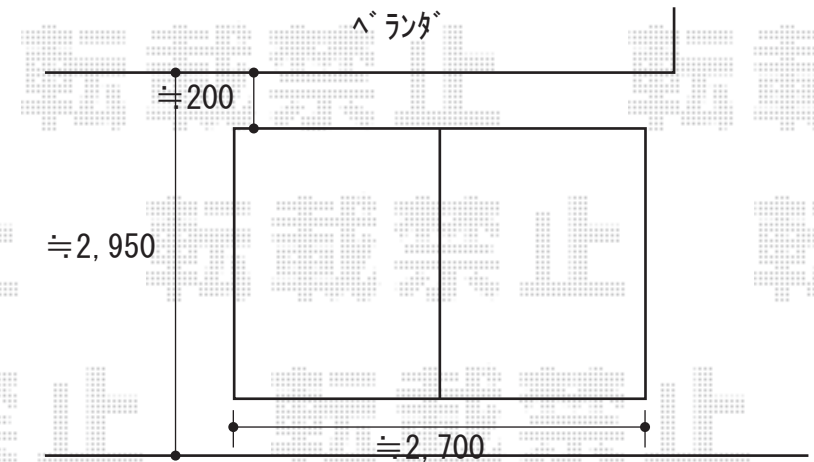

カーポート 施工概略図

LIXIL ネスカF (フラットスタイル) 積雪~20cm対応
幅= 2,393mm
奥行= 5,028mm
色: シャイングレー
屋根材: 熱線吸収ポリカーボネート (クリアマットS・すりガラス調)
柱仕様: ロング柱25仕様 (有効高 約2,500mm)

LIXIL ネスカF 着脱式サポート
柱仕様: ロング柱25用
色: シャイングレー
数量: 2本入り×1セット

LIXIL ネスカF 屋根材ホルダー
長さ: 50型用
色: シャイングレー
数量: 2セット分×1セット

LIXIL ネスカF 物干しセット
色: シャイングレー
長さ: ロング *685mm
数量: 2本入り×1セット

2020-5-723921

担当者

村上