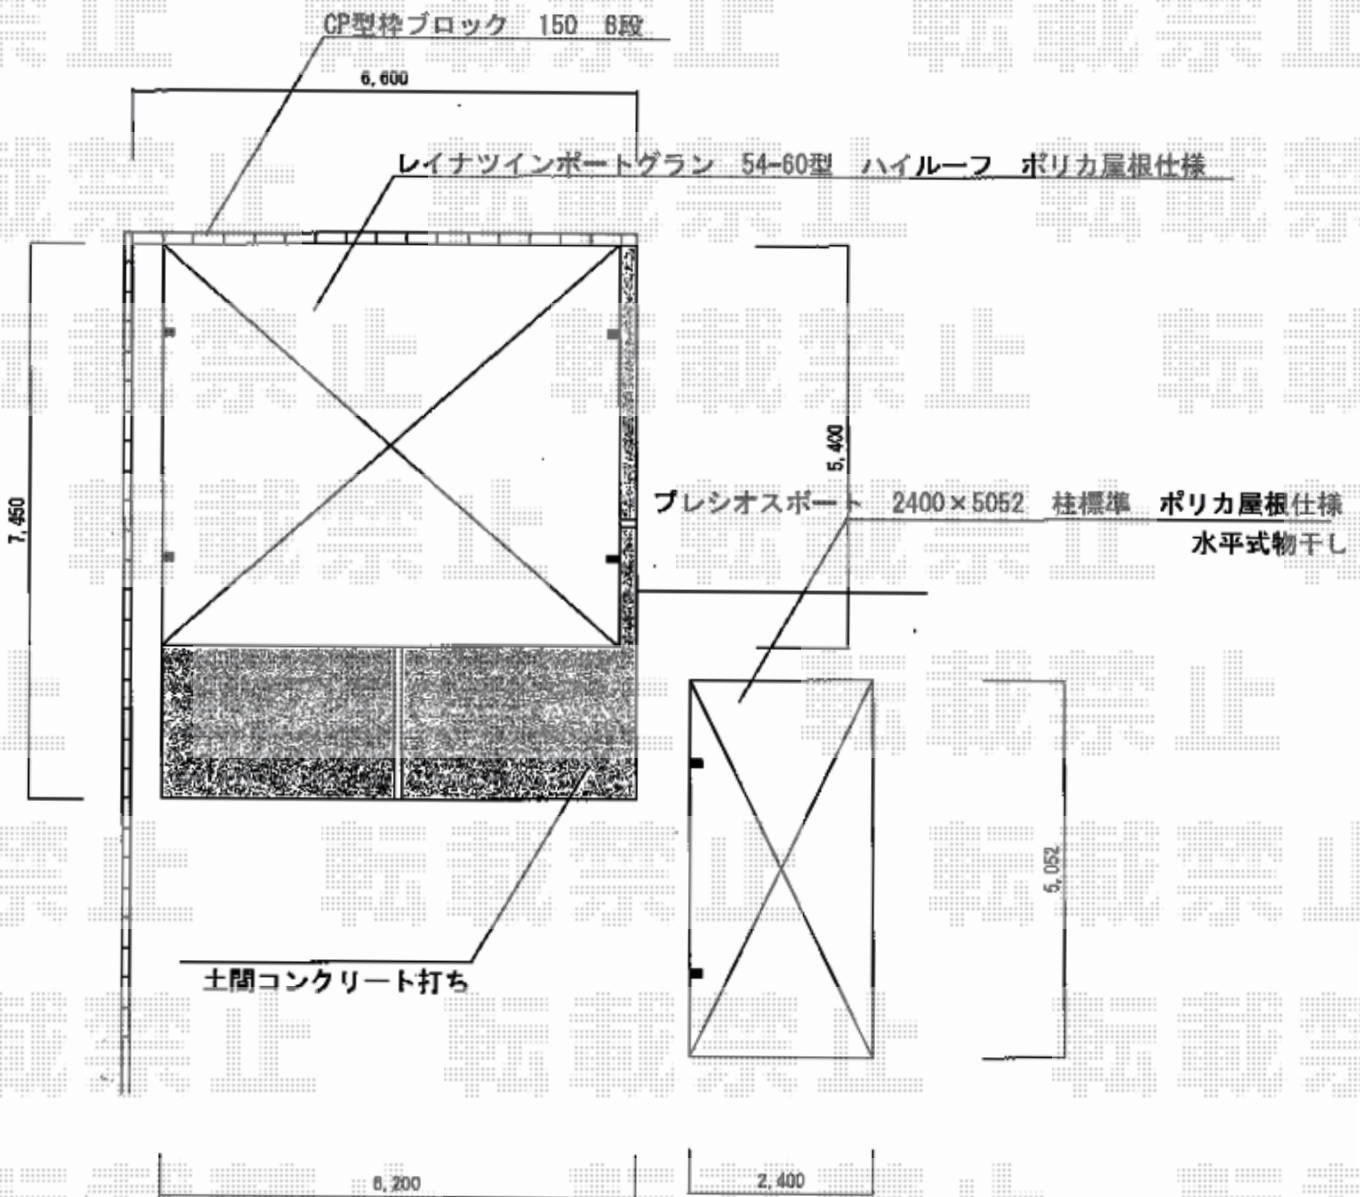

カーポート 施工概略図

YKK AP 【A】 レイナツインポートグラン 積雪~20cm対応  
 幅= 5,983mm  
 奥行= 5,400mm  
 色: ブラウン  
 屋根材: ポリカーボネート (スモークブラウン)  
 柱仕様: ハイルフ柱仕様 (有効高 約2,350mm)

Value Select 【B】 プレシオスポート 積雪~20cm対応  
 幅= 2,400mm  
 奥行= 5,052mm  
 色: グレースブラウン  
 屋根材: ポリカーボネート (スカイブルー)  
 柱仕様: 標準柱仕様 (有効高 約1,800mm)

Value Select 【B】 プレシオスポート 水平式物干し 標準  
 色: グレースブラウン  
 数量: 2本入り×1セット

2020-5-723936

担当者

新西