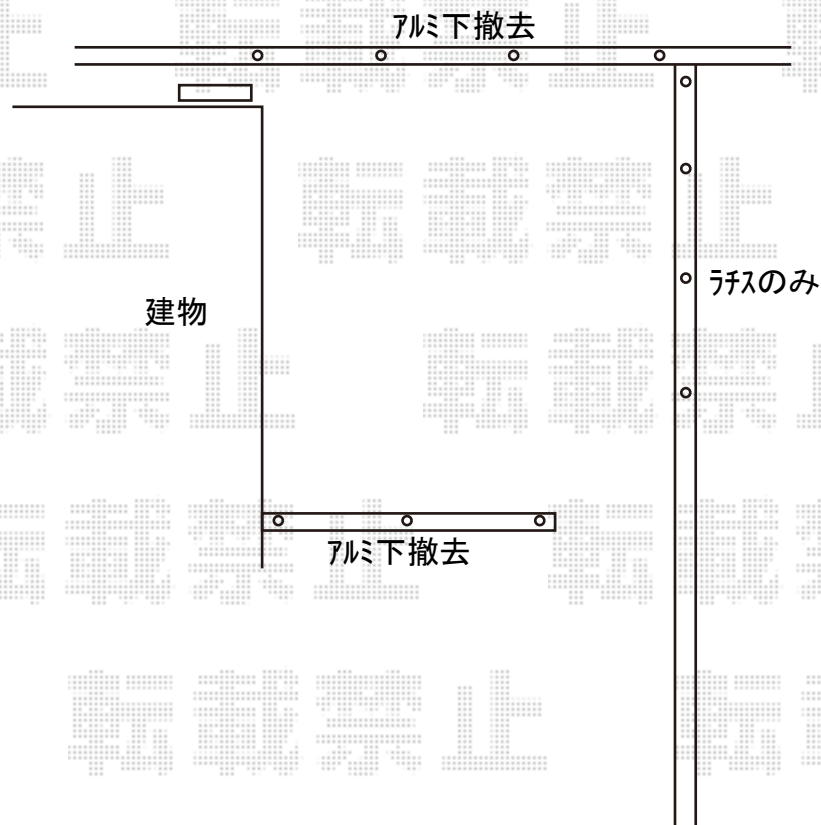

フェンス 施工概略図

YKK AP ルシアスフェンスF02型 横目隠し 木調カラー 自由柱施工
本体1枚 (W×H) = T160 (1,975×1,520mm) × 4枚
自由柱 : T160 × 11本*1mピッチ
目隠しコーナー継手 : T160 × 1セット
端部キャップ : 2セット
色 : カームブラック+ショコラウオールナット
端部カバー : T160 × 1セット

2020-5-724015