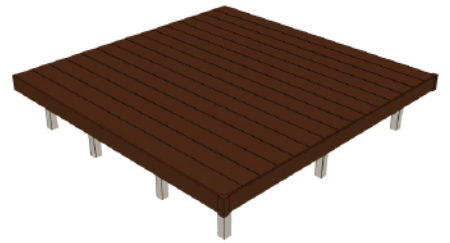

エクステリア商品工事 施工概略図

LIXIL (TOEX) 樹ら楽ステージ 木彫
 間口= 1.5間 (2,726mm)
 出幅= 9尺 (2,716mm)
 色 : クリエモカR
 床板 : 縦貼り
 幕板 : 幕板B (薄)
 束柱 : 束柱Aセット (550mm) (色 : シャイングレー)

F&F マイティウッド Sライン 横貼り7段 隙間10mm
 板 : Sライン L1995 120サイズ × 50枚
 連結バー材 : W45 L2000 当て板10mm付 × 5セット
 アルミ柱 : 50×30 (L1200) × 17本
 ドリルネジ : 30本入/M4×35 × 7セット
 色 : ノーブルブラウン

F&F マイティウッド Sライン 横貼り7段 隙間10mm
 板 : Sライン L1995 120サイズ × 30枚
 連結バー材 : W55 L2000 当て板10mm付 × 4セット
 アルミ柱 : 60×60 (L2500) × 6本
 ドリルネジ : 30本入/M4×35 × 5セット
 柱開き止め : L940 × 4セット
 色 : ノーブルブラウン

LIXIL 美彩
 スパイクスポットライト : LGQ-14型 (色 : シャイングレー) × 1
 マリンライト : MRL-S (色 : オータムブラウン) × 2
 DC12Vトランス電源ユニット : 壁付タイプ 35W プラグ付 × 1
 電源ケーブル : 10m × 1
 延長ケーブル : 10m × 2
 防水ジョイント (2分岐) : 1個入 × 1
 Y端子 : 10個入 × 1