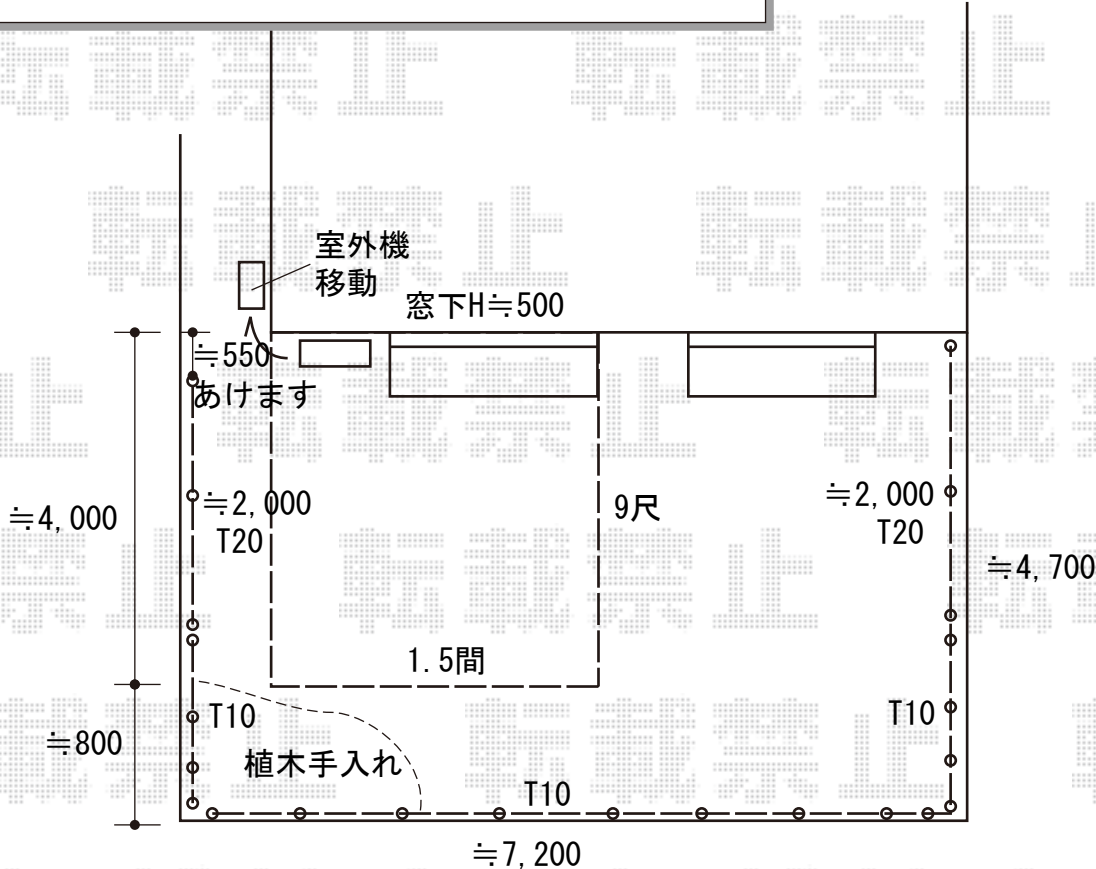

エクステリア商品工事 施工概略図

LIXIL (TOEX) 樹ら楽ステージ 木彫
 間口= 1.5間 (2,726mm)
 出幅= 9尺 (2,716mm)
 色 : クリエモカR
 床板 : 縦貼り
 幕板 : 幕板B (薄)
 束柱 : 束柱Aセット (550mm) (色 : シャイングレー)

F&F マイティウッド Sライン 横貼り7段 隙間10mm
 板 : Sライン L1995 120サイズ × 50枚
 連結バー材 : W45 L2000 当て板10mm付 × 5セット
 アルミ柱 : 50×30 (L1200) × 17本
 ドリルネジ : 30本入/M4×35 × 7セット
 色 : ノーブルブラウン

F&F マイティウッド Sライン 横貼り7段 隙間10mm
 板 : Sライン L1995 120サイズ × 30枚
 連結バー材 : W55 L2000 当て板10mm付 × 4セット
 アルミ柱 : 60×60 (L2500) × 6本
 ドリルネジ : 30本入/M4×35 × 5セット
 柱開き止め : L940 × 4セット
 色 : ノーブルブラウン

LIXIL 美彩
 スパイクスポットライト : LGQ-14型 (色 : シャイングレー) × 1
 マリンライト : MRL-S (色 : オータムブラウン) × 2
 DC12Vトランス電源ユニット : 壁付タイプ 35W プラグ付 × 1
 電源ケーブル : 10m × 1
 延長ケーブル : 10m × 2
 防水ジョイント (2分岐) : 1個入 × 1
 Y端子 : 10個入 × 1