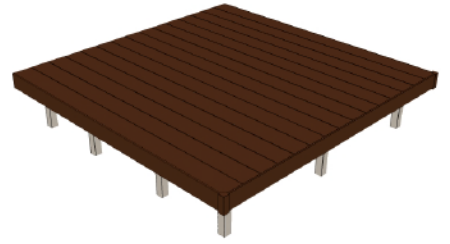

エクステリア商品工事 施工概略図

LIXIL (TOEX) 樹ら楽ステージ 木彫
 間口= 1.5間 (2,726mm)
 出幅= 9尺 (2,716mm)
 色 : クリエモカR
 床板 : 縦貼り
 幕板 : 幕板B (薄)
 束柱 : 束柱Aセット (550mm) (色 : シャイングレー)

F&F マイティウッド Sライン 横貼り7段 隙間10mm
 板 : Sライン L1995 120サイズ × 50枚
 連結バー材 : W45 L2000 当て板10mm付 × 5セット
 アルミ柱 : 50×30 (L1200) × 17本
 ドリルネジ : 30本入/M4×35 × 7セット
 色 : ノーブルブラウン

F&F マイティウッド Sライン 横貼り7段 隙間10mm
 板 : Sライン L1995 120サイズ × 30枚
 連結バー材 : W55 L2000 当て板10mm付 × 4セット
 アルミ柱 : 60×60 (L2500) × 6本
 ドリルネジ : 30本入/M4×35 × 5セット
 柱開き止め : L940 × 4セット
 色 : ノーブルブラウン

LIXIL 美彩
 スパイクスポットライト : LGQ-14型 (色 : シャイングレー) × 1
 マリンライト : MRL-S (色 : オータムブラウン) × 2
 DC12Vトランス電源ユニット : 壁付タイプ 35W プラグ付 × 1
 電源ケーブル : 10m × 1
 延長ケーブル : 10m × 2
 防水ジョイント (2分岐) : 1個入 × 1
 Y端子 : 10個入 × 1