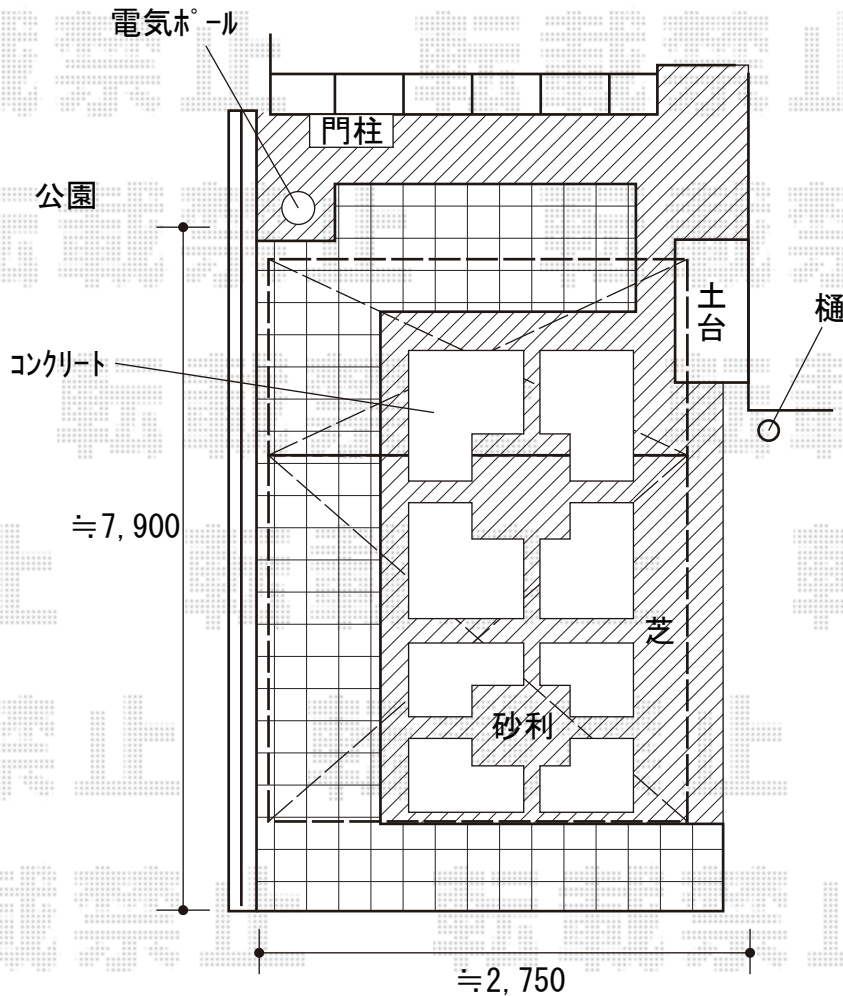

カーポート 施工概略図

YKK AP レイナポートグラン 延長 積雪~20cm対応
 幅= 2,700mm
 奥行= 7,200mm
 色：プラチナステン
 屋根材：熱線遮断ポリカーボネート(クリアマット)
 柱仕様：ハイルーフ柱仕様(有効高 約2,350mm)

YKK AP 【外観左】レイナポートグラン 延長 サイドパネル
 奥行サイズ：長さ57+14用
 高さ= 1,873mm *2段
 色：プラチナステン
 パネル材：熱線遮断ポリカーボネート(クリアマット)
 柱仕様：ハイルーフ仕様/間柱1本

YKK AP レイナポートグラン 着脱式サポート
 柱仕様：標準・ハイルーフ兼用
 色：プラチナステン
 数量：2本入り×1セット+1本入り×1セット

2020-5-724228

担当者

伊野