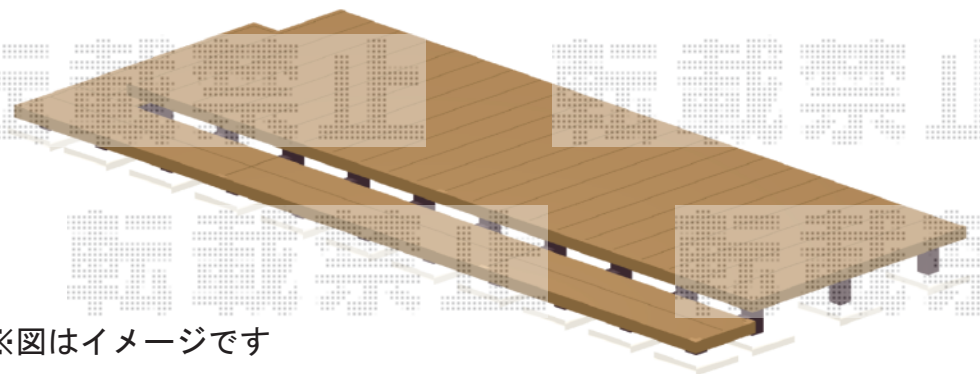

ウッドデッキ 施工概略図

YKK AP リウッドデッキ 200

間口= 2.5間 (4,451mm)

出幅= 5尺 (1,520mm)

色 : ナチュラルブラウン

床板 : 縦貼り

幕板 : 標準幕板

束柱 : Tタイプ (400~550mm) (色 : カームブラック)

YKK AP リウッドデッキ200 段床セット 正面・片側面タイプ 1段

間口= 2間用

出幅= 1,300mm

色 : ナチュラルブラウン (束柱色 : カームブラック)

追加部材 : 束柱Tタイプ (6本入) × 1セット

※図はイメージです

2020-5-724269

担当者