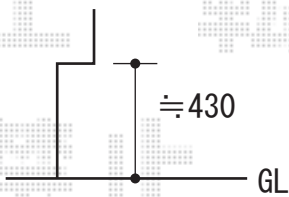

ウッドデッキ 施工概略図

YKK AP リウッドデッキ 200

間口= 2.5間 (4,451mm)

出幅= 5尺 (1,520mm)

色 : ナチュラルブラウン

床板 : 縦貼り

幕板 : 標準幕板

束柱 : Tタイプ (400~550mm) (色 : カームブラック)

YKK AP リウッドデッキ200 段床セット 正面・片側面タイプ 1段

間口= 2間用

出幅= 1,300mm

色 : ナチュラルブラウン (束柱色 : カームブラック)

追加部材 : 束柱Tタイプ (6本入) × 1セット

※図はイメージです

2020-5-724269

担当者