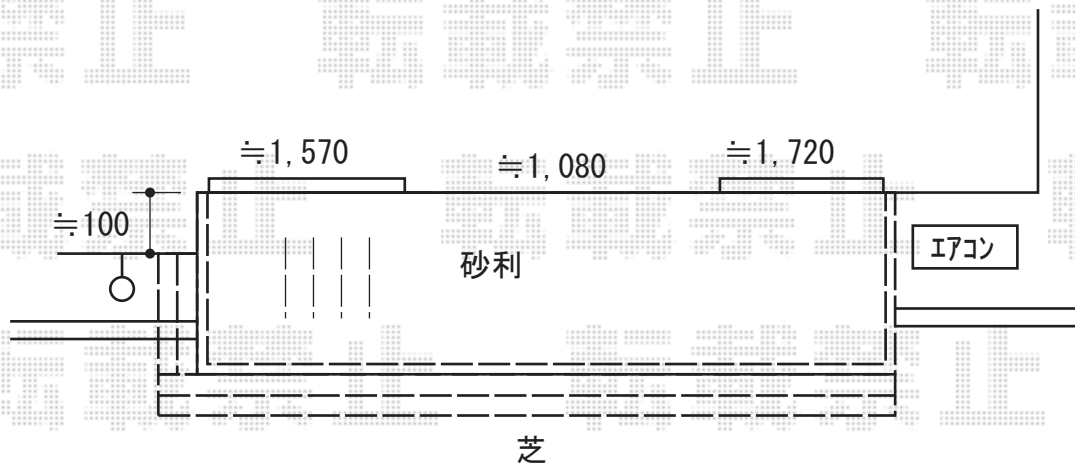

ウッドデッキ 施工概略図

YKK AP リウッドデッキ 200

間口= 2.5間 (4,451mm)

出幅= 5尺 (1,520mm)

色 : ナチュラルブラウン

床板 : 縦貼り

幕板 : 標準幕板

束柱 : Tタイプ (400~550mm) (色 : カームブラック)

YKK AP リウッドデッキ200 段床セット 正面・片側面タイプ 1段

間口= 2間用

出幅= 1,300mm

色 : ナチュラルブラウン (束柱色 : カームブラック)

追加部材 : 束柱Tタイプ (6本入) × 1セット

※図はイメージです

2020-5-724269

担当者