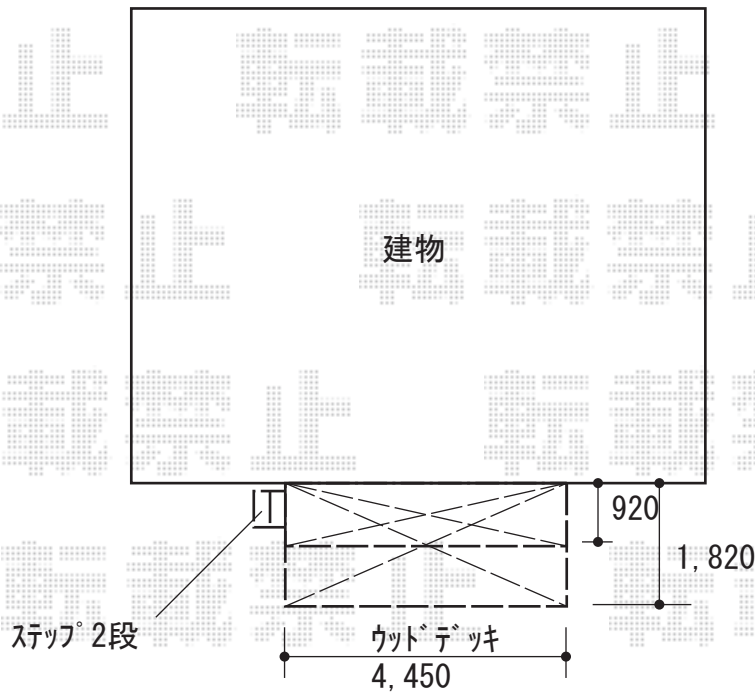

# フェンス 施工概略図

YKK AP リウッドデッキ 200  
間口= 2.5間(4,451mm)  
出幅= 4尺(1,220mm)  
色：ウォームグレイ  
床板：縦貼り  
幕板：標準幕板  
束柱：Sタイプ(550mm) (色：カームブラック)

YKK AP 独立式 リウッド ステップ2型  
色：ウォームグレイ (束柱：カームブラック)  
数量：1セット

2020-5-724509

担当者