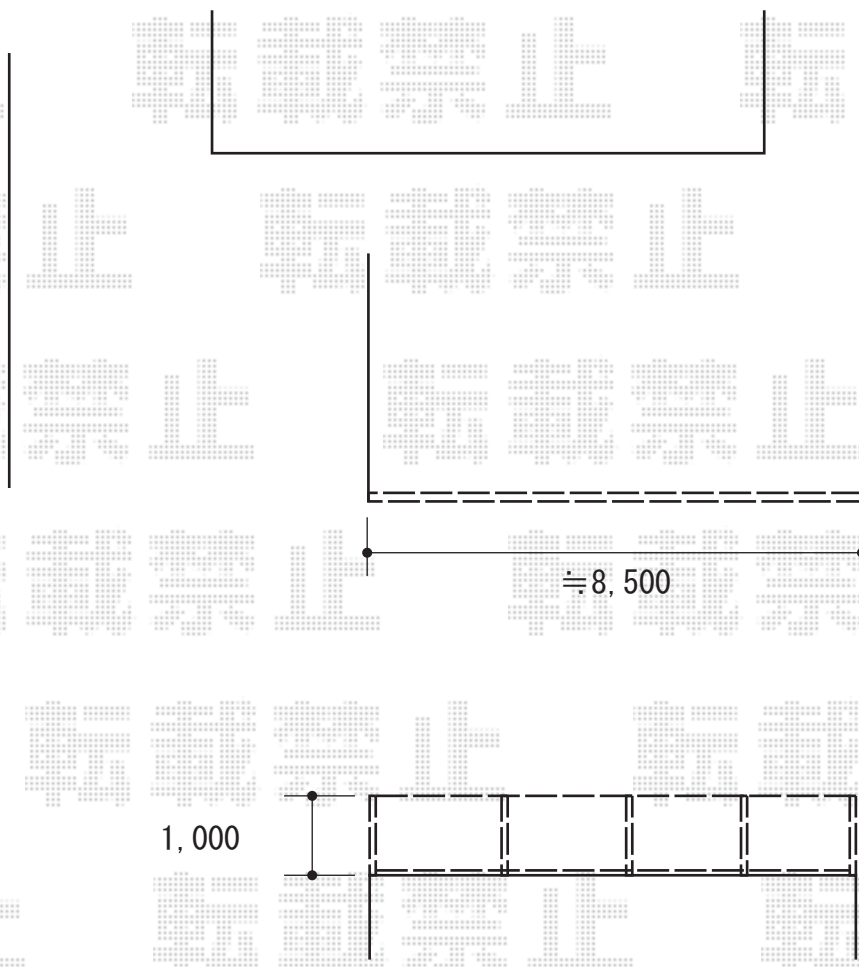

## フェンス 施工概略図

YKK AP ルシアスフェンスF02型 横目隠し 木調カラー 自由柱施工  
本体1枚 (W×H) = T100 (1,975×920mm) × 6枚  
自由柱： T100 × 8本  
目隠しコーナー継手： T100 × 1セット  
エンドキャップ： 1セット  
色： カームブラック+桑炭

2020-5-724592

担当者

細川