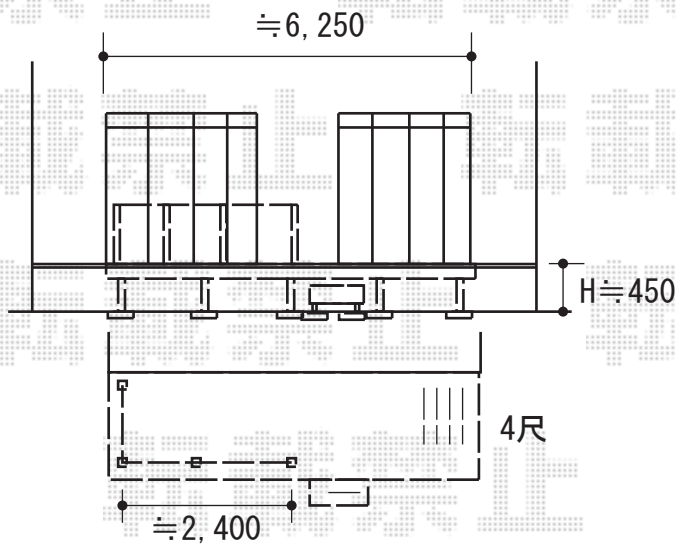

サイクルポート+ウッドデッキ 施工概略図

YKK AP リウッドデッキ 200

間口= 3.5間(6,251mm)

出幅= 4尺(1,220mm)

色： ホワイトブラウン

床板： 縦貼り

幕板： 標準幕板

束柱： Tタイプ(400~550mm) (色：【仮】プラチナステン)

※イメージ図です

LIXIL フーゴFミニ (フラットスタイル) 積雪~20cm対応

幅= 1,796mm

奥行= 2,204mm(3台~5台用)

色： シャイングレー

屋根材：【仮】ポリカーボネート (色：【未定】)

柱仕様： 標準柱 (有効高 約1,900mm) 仕様

メーカー小売希望価格： ¥152,300

LIXIL フーゴFミニ サイドパネル

奥行サイズ： L:22用

高さ= 1段*H=1,000mm

色： シャイングレー

パネル材：【仮】ポリカーボネート (色：【未定】)

柱仕様： 標準柱用(H19)*間柱なし

サポート柱： 着脱式サポート 2本入り×1セット

2020-5-724738