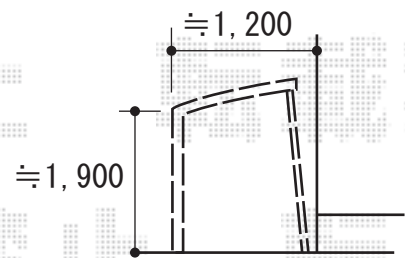

※イメージ図です

LIXIL フーゴFミニ (フラットスタイル) 積雪~20cm対応

幅= 1,796mm

奥行= 2,204mm(3台~5台用)

色： シャイングレー

屋根材：【仮】ポリカーボネート (色：【未定】)

柱仕様： 標準柱 (有効高 約1,900mm) 仕様

メーカー小売希望価格： ¥152,300

LIXIL フーゴFミニ サイドパネル

奥行サイズ： L:22用

高さ= 1段*H=1,000mm

色： シャイングレー

パネル材：【仮】ポリカーボネート (色：【未定】)

柱仕様： 標準柱用(H19)*間柱なし

サポート柱： 着脱式サポート 2本入り×1セット

2020-5-724738