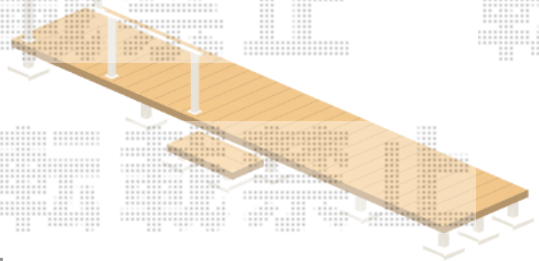

YKK AP 独立式 リウッド ステップ2型×1セット

色： ホワイトブラウン(束柱色：【仮】プラチナステン)

YKK AP ルシアスデッキフェンスB01型<笠木のみタイプ>

笠木： 1スパン用×1セット 2スパン用×1セット

笠木部品： 端部キャップ×1セット

独立柱セット(中柱・端柱)： T100/(1本入り)×1セット (2本入り)×1セット

独立柱セット(角柱)： T100/(1本入り)×1セット

色： プラチナステン

※イメージ図です

LIXIL フーゴFミニ (フラットスタイル) 積雪~20cm対応

幅= 1,796mm

奥行= 2,204mm(3台~5台用)

色： シャイングレー

屋根材：【仮】ポリカーボネート (色：【未定】)

柱仕様： 標準柱 (有効高 約1,900mm) 仕様

メーカー小売希望価格： ¥152,300

LIXIL フーゴFミニ サイドパネル

奥行サイズ： L:22用

高さ= 1段*H=1,000mm

色： シャイングレー

パネル材：【仮】ポリカーボネート (色：【未定】)

柱仕様： 標準柱用(H19)*間柱なし

サポート柱： 着脱式サポート 2本入り×1セット

2020-5-724738