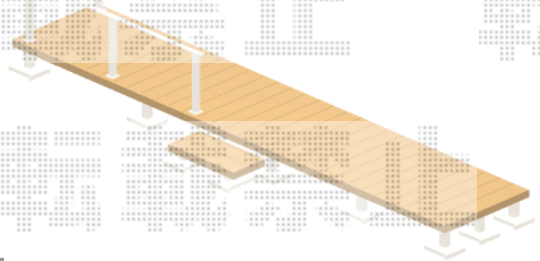

YKK AP 独立式 リウッド ステップ2型×1セット

色： ホワイトブラウン(束柱色：【仮】プラチナステン)

YKK AP ルシアスデッキフェンスB01型<笠木のみタイプ>

笠木： 1スパン用×1セット 2スパン用×1セット

笠木部品： 端部キャップ×1セット

独立柱セット(中柱・端柱)： T100/(1本入り)×1セット (2本入り)×1セット

独立柱セット(角柱)： T100/(1本入り)×1セット

色： プラチナステン

※イメージ図です

LIXIL フーゴFミニ (フラットスタイル) 積雪~20cm対応

幅= 1,796mm

奥行= 2,204mm(3台~5台用)

色： シャイングレー

屋根材： 【仮】ポリカーボネート (色：【未定】)

柱仕様： 標準柱 (有効高 約1,900mm) 仕様

メーカー小売希望価格： ¥152,300

LIXIL フーゴFミニ サイドパネル

奥行サイズ： L:22用

高さ= 1段*H=1,000mm

色： シャイングレー

パネル材： 【仮】ポリカーボネート (色：【未定】)

柱仕様： 標準柱用(H19)*間柱なし

サポート柱： 着脱式サポート 2本入り×1セット

2020-5-724738