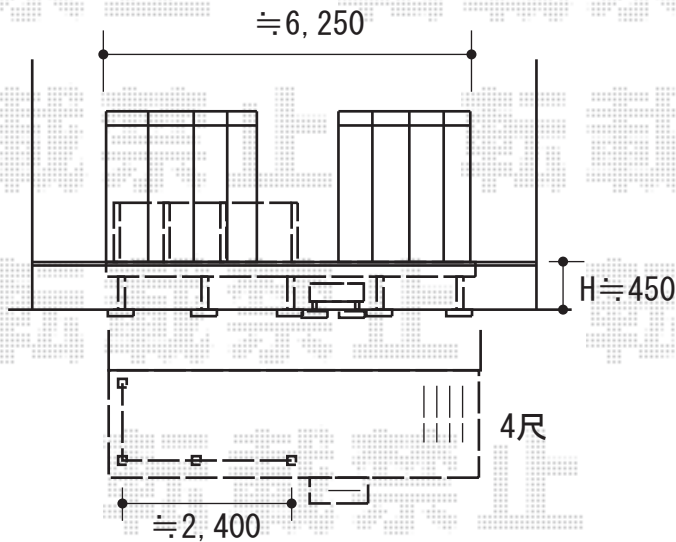

サイクルポート+ウッドデッキ 施工概略図

YKK AP リウッドデッキ 200

間口= 3.5間(6,251mm)

出幅= 4尺(1,220mm)

色： ホワイトブラウン

床板： 縦貼り

幕板： 標準幕板

束柱： Tタイプ(400~550mm) (色：【仮】プラチナステン)

※イメージ図です

LIXIL フーゴFミニ (フラットスタイル) 積雪~20cm対応

幅= 1,796mm

奥行= 2,204mm(3台~5台用)

色： シャイングレー

屋根材： 【仮】ポリカーボネート (色：【未定】)

柱仕様： 標準柱 (有効高 約1,900mm) 仕様

メーカー小売希望価格： ¥152,300

LIXIL フーゴFミニ サイドパネル

奥行サイズ： L:22用

高さ= 1段*H=1,000mm

色： シャイングレー

パネル材： 【仮】ポリカーボネート (色：【未定】)

柱仕様： 標準柱用(H19)*間柱なし

サポート柱： 着脱式サポート 2本入り×1セット

2020-5-724738