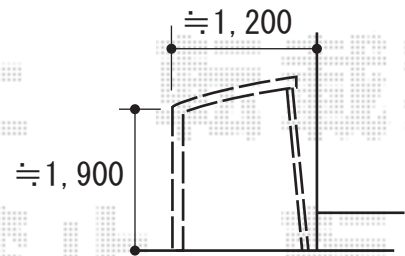

LIXIL フーゴFミニ サイドパネル

奥行サイズ： L:22用

高さ= 1段*H=1,000mm

色： シャイングレー

パネル材： 【仮】ポリカーボネート (色：【未定】)

柱仕様： 標準柱用(H19)*間柱なし

サポート柱： 着脱式サポート 2本入り×1セット

2020-5-724738