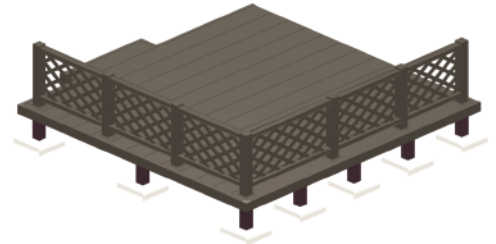

エクステリア商品工事 施工概略図

YKK AP リウッドデッキ 200
間口= 1.5間(2,651mm)
出幅= 9尺(2,720mm)
色：ウォームグレイ
床板：縦貼り
幕板：標準幕板
束柱：Tタイプ(400~550mm) (色：カームブラック)

YKK AP 独立式 リウッド ステップ2型
色：ウォームグレイ (束柱色：カームブラック)

YKK AP リウッドデッキフェンス2型<ラチス格子>
本体1枚 (W×H) = T80/08用 (745×700mm) ×5枚
10用 (945×700mm) ×1枚

中柱：T80×4本
端柱：T80×2本
90度専用角柱：T80×1本
デッキ材補強材：先付用×2セット
色：ウォームグレイ

2020-5-724816

担当者

政井