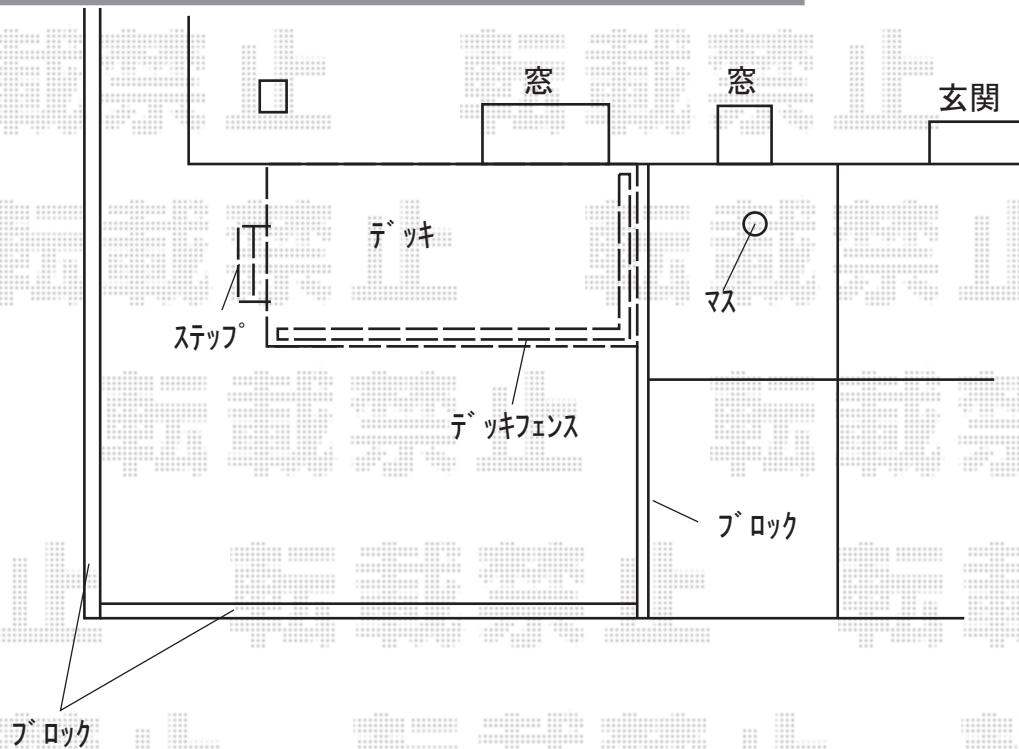

エクステリア商品工事 施工概略図

YKK AP リウッドデッキ 200
間口= 1.5間(2,651mm)
出幅= 9尺(2,720mm)
色：ウォームグレイ
床板：縦貼り
幕板：標準幕板
束柱：Tタイプ(400~550mm) (色：カームブラック)

YKK AP 独立式 リウッド ステップ2型
色：ウォームグレイ (束柱色：カームブラック)

YKK AP リウッドデッキフェンス2型<ラチス格子>
本体1枚 (W×H) = T80/08用 (745×700mm) ×5枚
10用 (945×700mm) ×1枚

中柱：T80×4本
端柱：T80×2本
90度専用角柱：T80×1本
デッキ材補強材：先付用×2セット
色：ウォームグレイ

2020-5-724816

担当者

政井