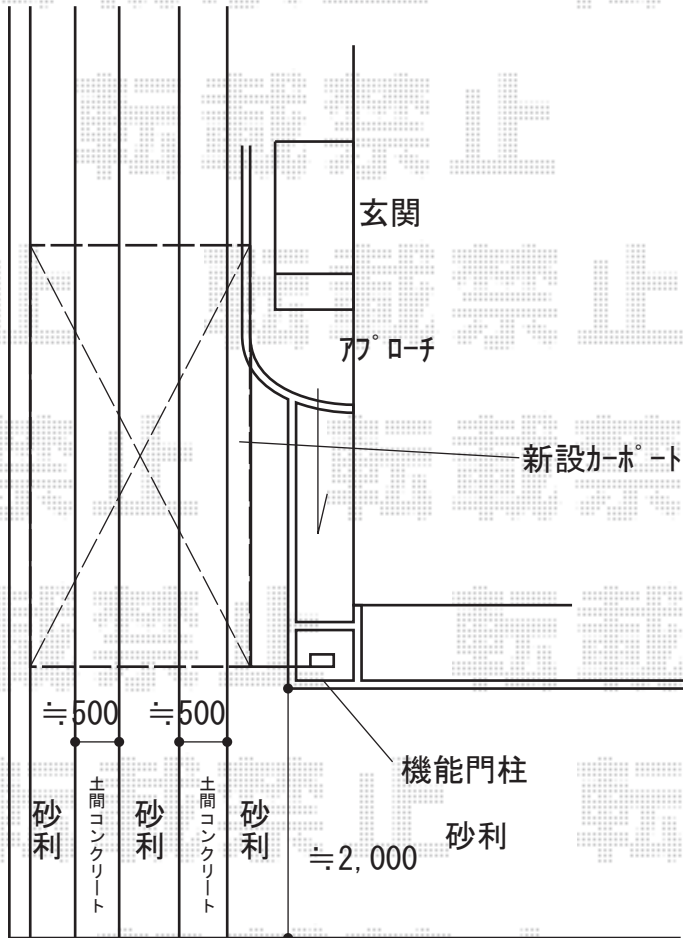

# カーポート 施工概略図

Value Select プレシオスポート 積雪～20cm対応  
幅= 2,700mm  
奥行= 5,052mm  
色： グレースブラウン  
屋根材： 熱線遮断ポリカーボネート（スカイブルーマット調）  
柱仕様： ハイルフ柱仕様（有効高 約2,250mm）

2020-5-725248	担当者	木挽
---------------	-----	----