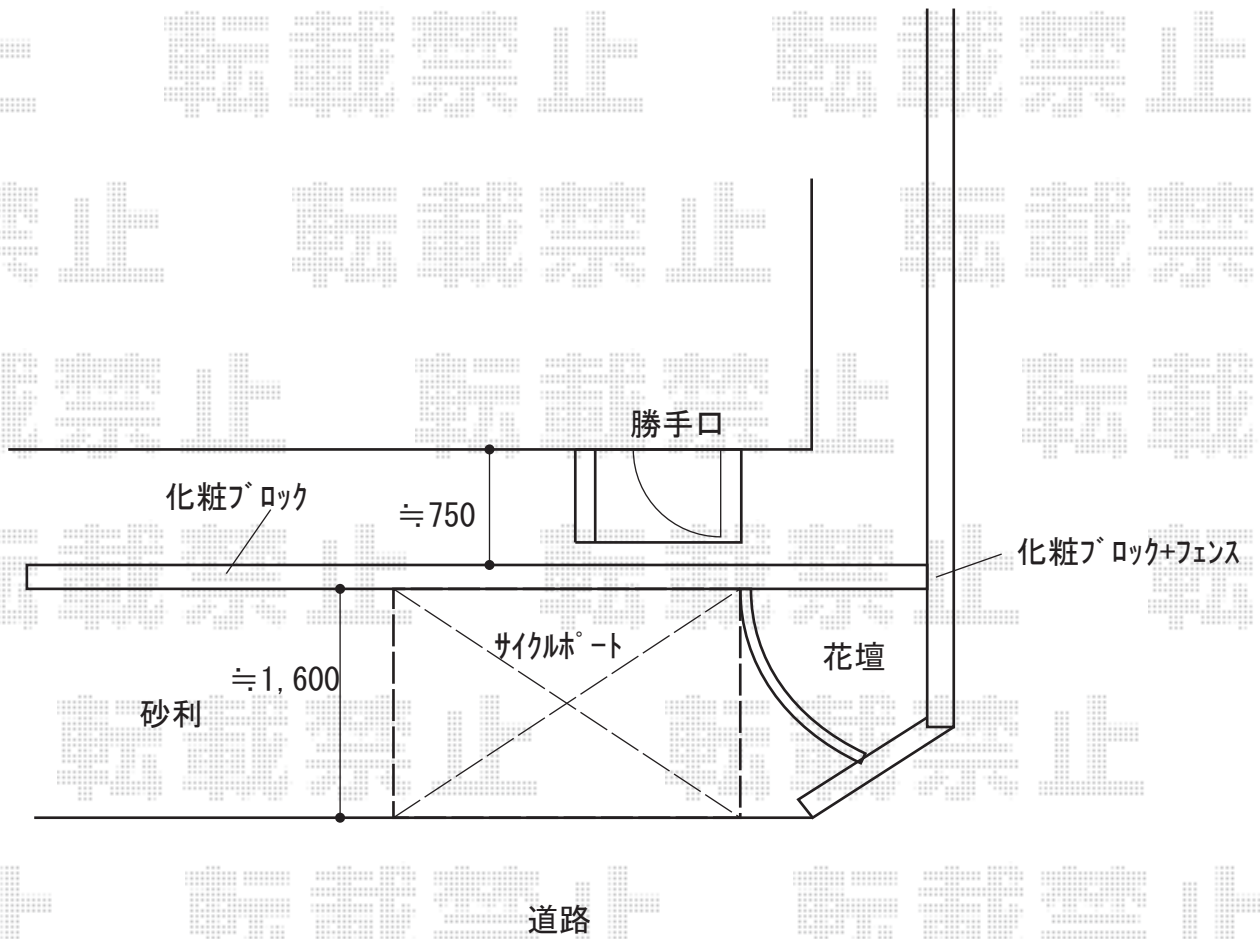

サイクルポート 施工概略図

LIXIL 【ご提案】ネスカFミニ（フラットスタイル）積雪～20cm対応
幅= 1,796mm
奥行= 2205mm(3台～5台用)
色： オータムブラウン
屋根材： ポリカーボネート（クリアマット・すりガラス調）
柱仕様： 標準柱仕様（有効高 約1,900mm）

2020-5-725248	担当者	木挽
---------------	-----	----