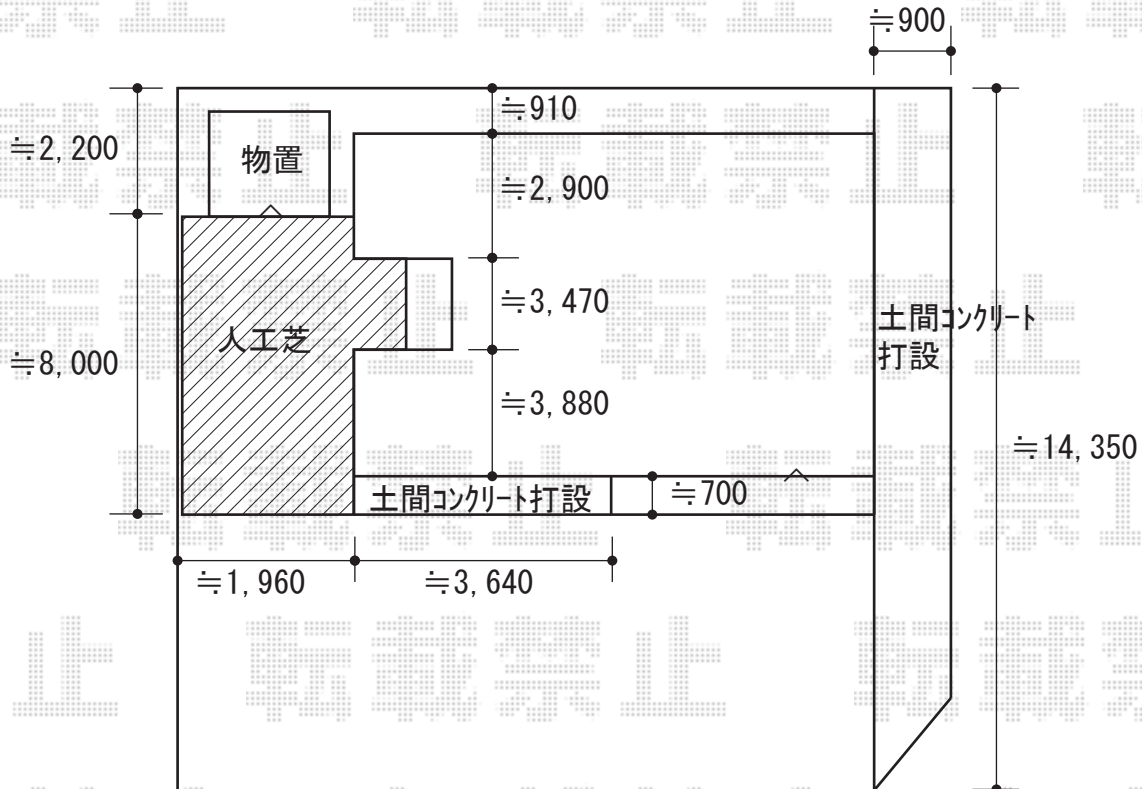

物置・フェンス 施工概略図

イナバ物置 ネクスタ 多雪地型 1530×2210×2020 (NXN-33CS)
 間口= 1,530mm
 奥行= 2,210mm
 高さ= 2,020mm
 色: プレミアムグレー
 屋根タイプ: 標準型
 耐荷重タイプ: 多雪地型
 棚タイプ: 標準棚タイプ

YKK AP シンプレオフェンスST1型 たて半目隠し 2段支柱 自立建て用 (パネル2段)
 本体1枚 (W×H) = 上段/T100 (1,975×920mm) × 4枚
 本体1枚 (W×H) = 下段/T100 (1,975×920mm) × 4枚
 自立建て用2段支柱: T210 (2,122.5mm) × 9本*1mピッチ
 エンドキャップ: 2セット
 色: プラチナステン