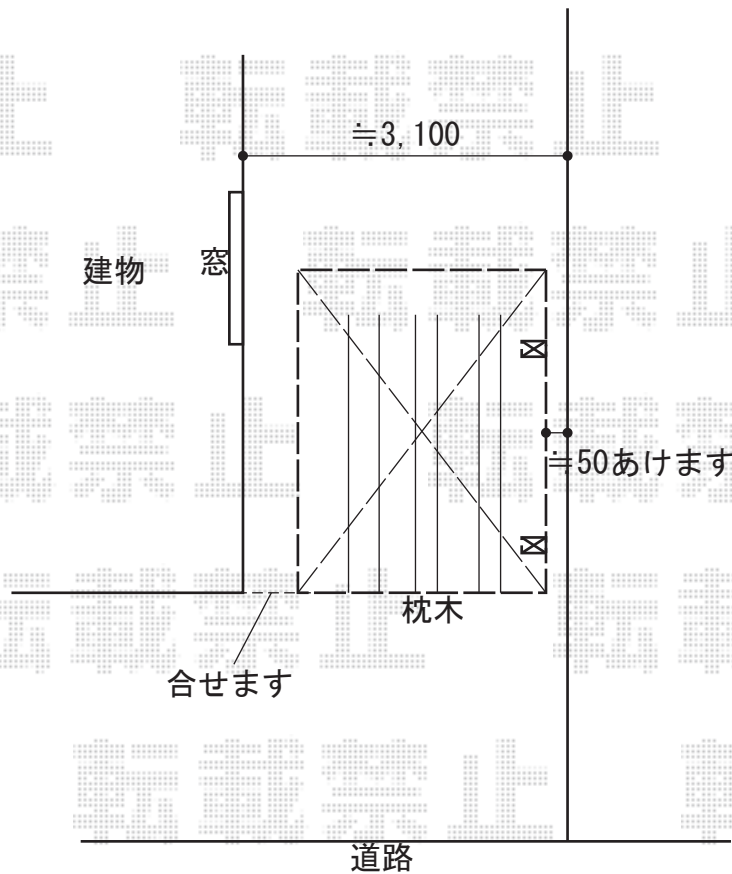

カーポート 施工概略図

YKK AP エフルージュグラン 積雪~20cm対応
幅= 2,725mm
奥行= 5,052mm
色： プラチナステン
屋根材： 熱線遮断ポリカーボネート(クリアマット)
柱仕様： ハイルフ柱仕様 (有効高 約2,350mm)

2020-5-725504

担当者

新西