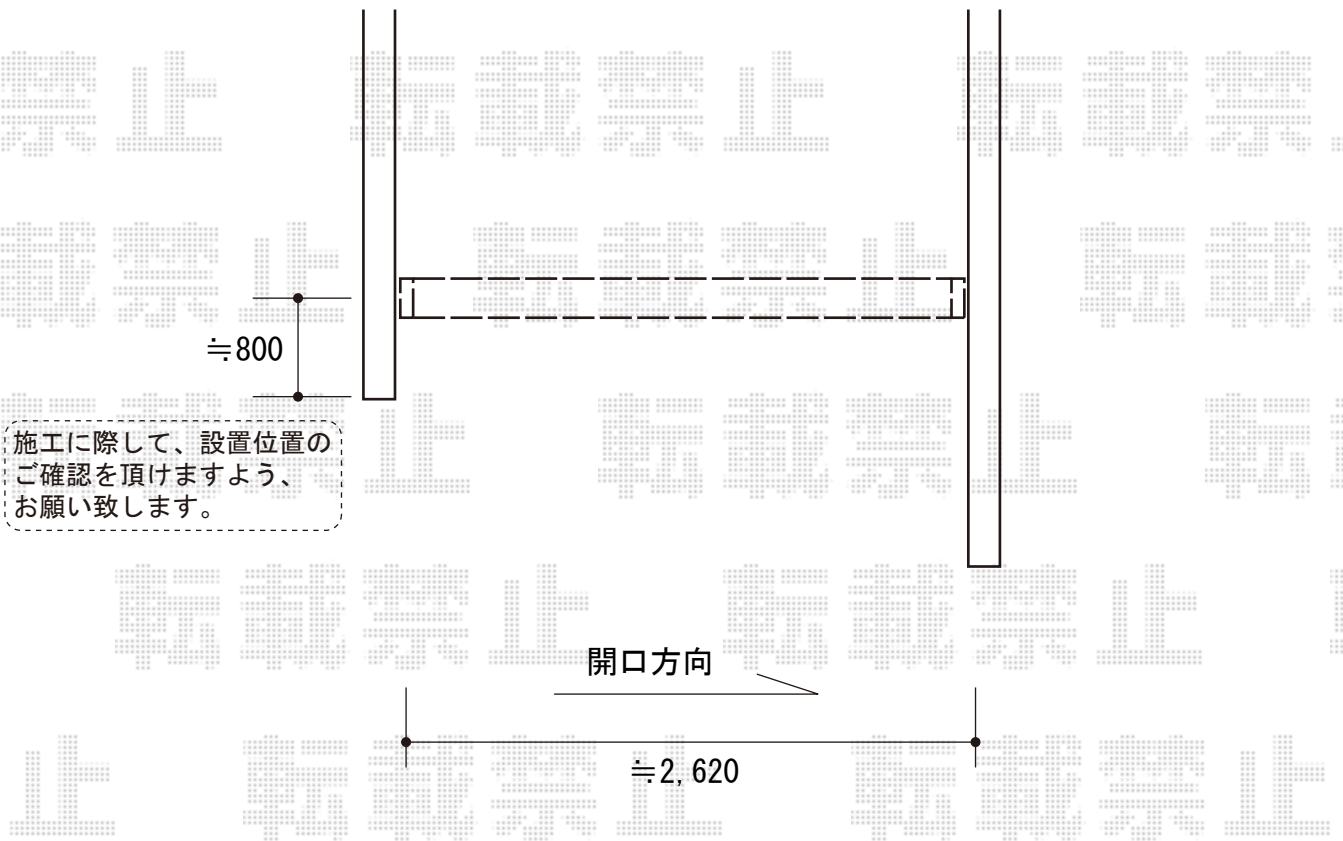

伸縮門扉 施工概略図

Value Select トリップゲートII 2型 スタンダード ノンレール 片開き 27S
開口幅= 2,667mm
全幅= 2,747mm
たたみ幅= 337mm
高さ= 1,210mm
色： ステンカラー
キャスター数： 2箇所
落棒数： 1本

2020-5-725721

担当者

中島