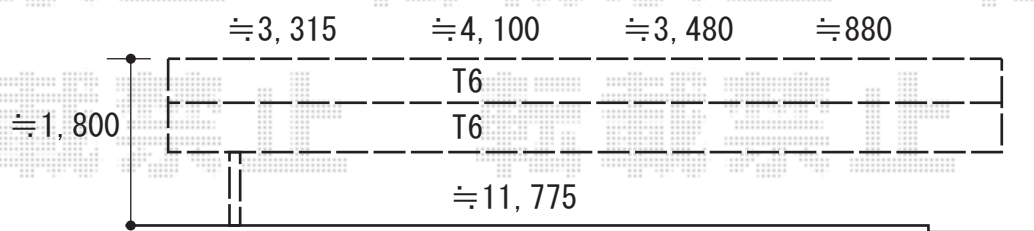

フェンス・物置 施工概略図

Value Select ミエーネフェンス 目隠しルーバータイプ 2段支柱 自立建て用 (パネル2段)

本体1枚 (W×H) = 上段/T60 (1,975mm×520mm) × 6枚

本体1枚 (W×H) = 下段/T60 (1,975mm×520mm) × 6枚

2段支柱 (独立専用) : T190 (1,922.5mm) × 7本

端部カバー : T60 × 2セット

端部キャップ : 2セット

色 : ノーブルステン

LIXIL ハイサモア 部材

柱 : T-6 × 1本

柱 : T-10 × 1本

エンドキャップA : 1セット

色 : ブロンズ

ヨド物置 エスモ 一般型 1200×520×1501

間口= 1,200mm

奥行= 520mm

高さ= 1,500mm

色 : PW (プレシャスホワイト)

屋根タイプ : 標準型

耐荷重タイプ : 一般型

棚タイプ : 標準棚タイプ

数量 : 1台

2020-5-725827