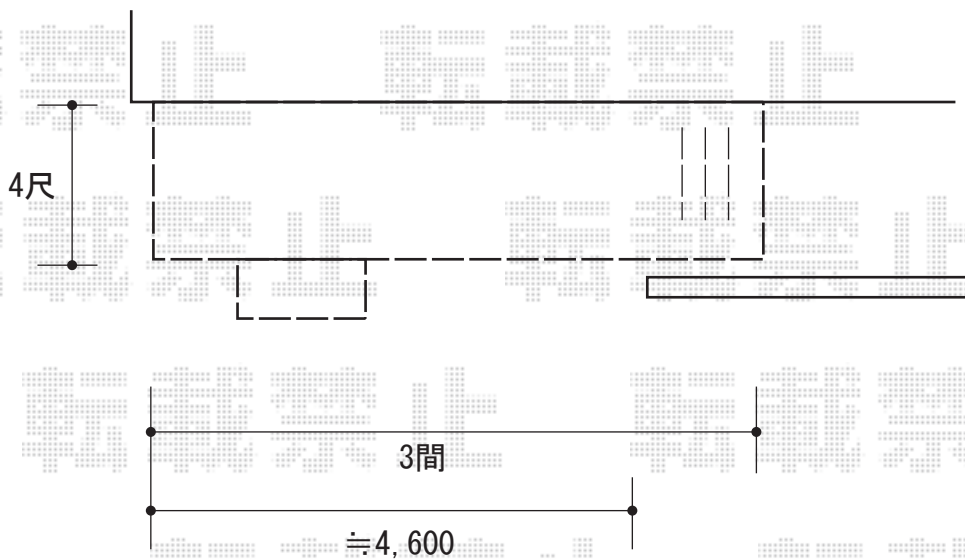

ウッドデッキ 施工概略図

YKK AP リウッドデッキ 200
間口= 3.0間 (5,451mm)
出幅= 4尺 (1,220mm)
色： レッドブラウン
床板： 縦貼り
幕板： 標準幕板
束柱： Sタイプ (550mm) (色： カームブラック)

YKK AP 独立式リウッドステップ2型×1セット
色： レッドブラウン/束柱色： カームブラック

2020-5-725841

担当者

政井