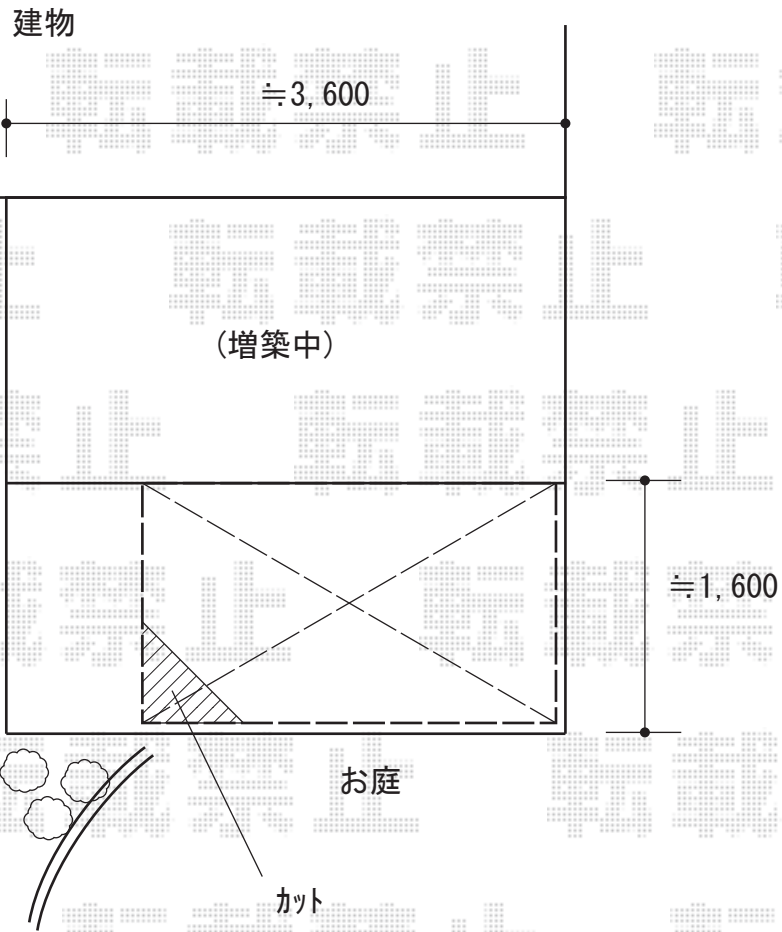

ウッドデッキ 施工概略図

YKK AP リウッドデッキ 200
間口= 1.5間(2,651mm)
出幅= 5尺(1,520mm)
色： レッドブラウン
床板： 縦貼り
幕板： 標準幕板
束柱： Tタイプ(400~550mm) (色： カームブラック)
追加部材： 斜め加工用部材一式

【イメージ図】

※束石は使用致しません

2020-5-725934

担当者

木附