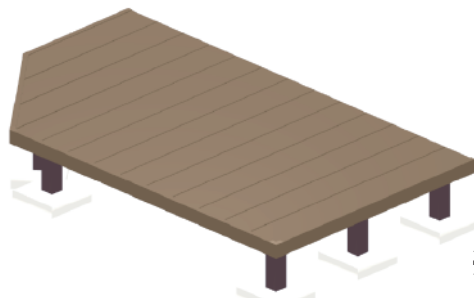

ウッドデッキ 施工概略図

YKK AP リウッドデッキ 200
間口= 1.5間(2,651mm)
出幅= 5尺(1,520mm)
色： レッドブラウン
床板： 縦貼り
幕板： 標準幕板
束柱： Tタイプ(400~550mm) (色： カームブラック)
追加部材： 斜め加工用部材一式

【イメージ図】

※束石は使用致しません

2020-5-725934

担当者

木附