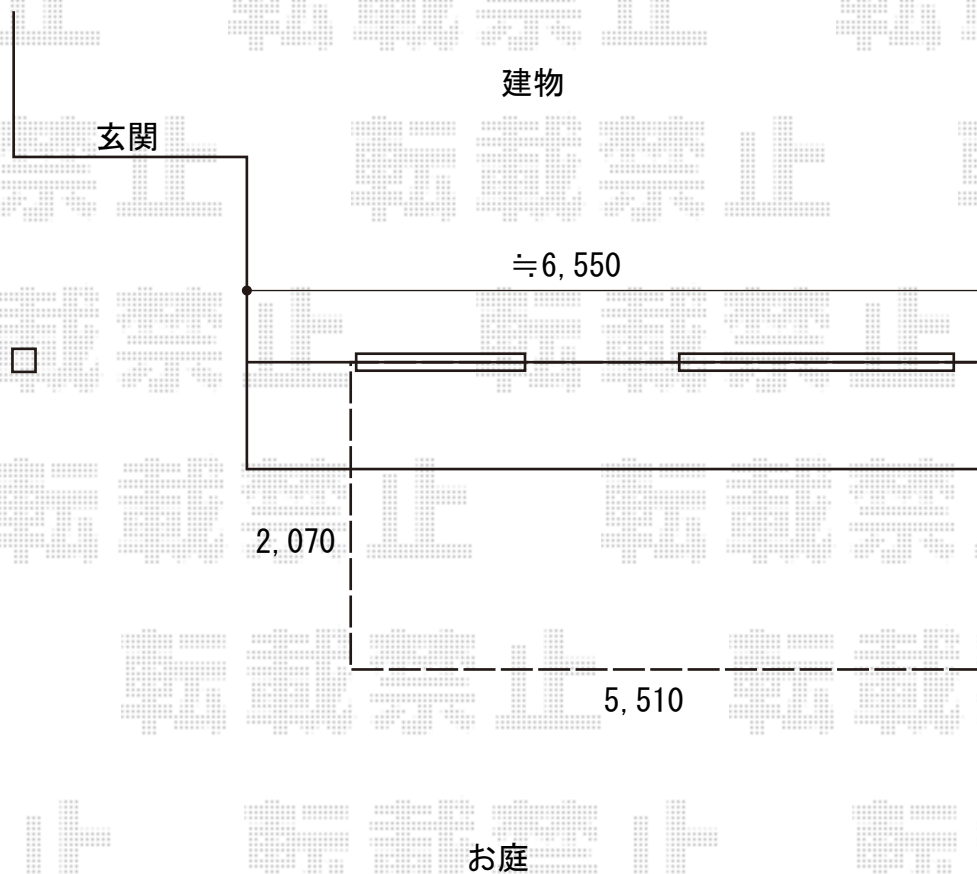

テラス屋根 施工概略図

YKK AP サザンテラス (パーゴラ仕様) テラスタイプ 単体  
間口= 関東間3.0間通し (柱芯々5,305mm 屋根幅5,510mm)  
出幅= 7尺 (2,070mm)  
色: キャラメルチーク  
屋根材: ポリカーボネート (トーマイマット)  
柱仕様: 柱奥行移動タイプ (柱2本)  
施工方法: 上止め仕様

YKK AP サザンテラス 吊り下げ式固定物干し 標準タイプ 長さ:標準 2本入り×1セット  
色: キャラメルチーク