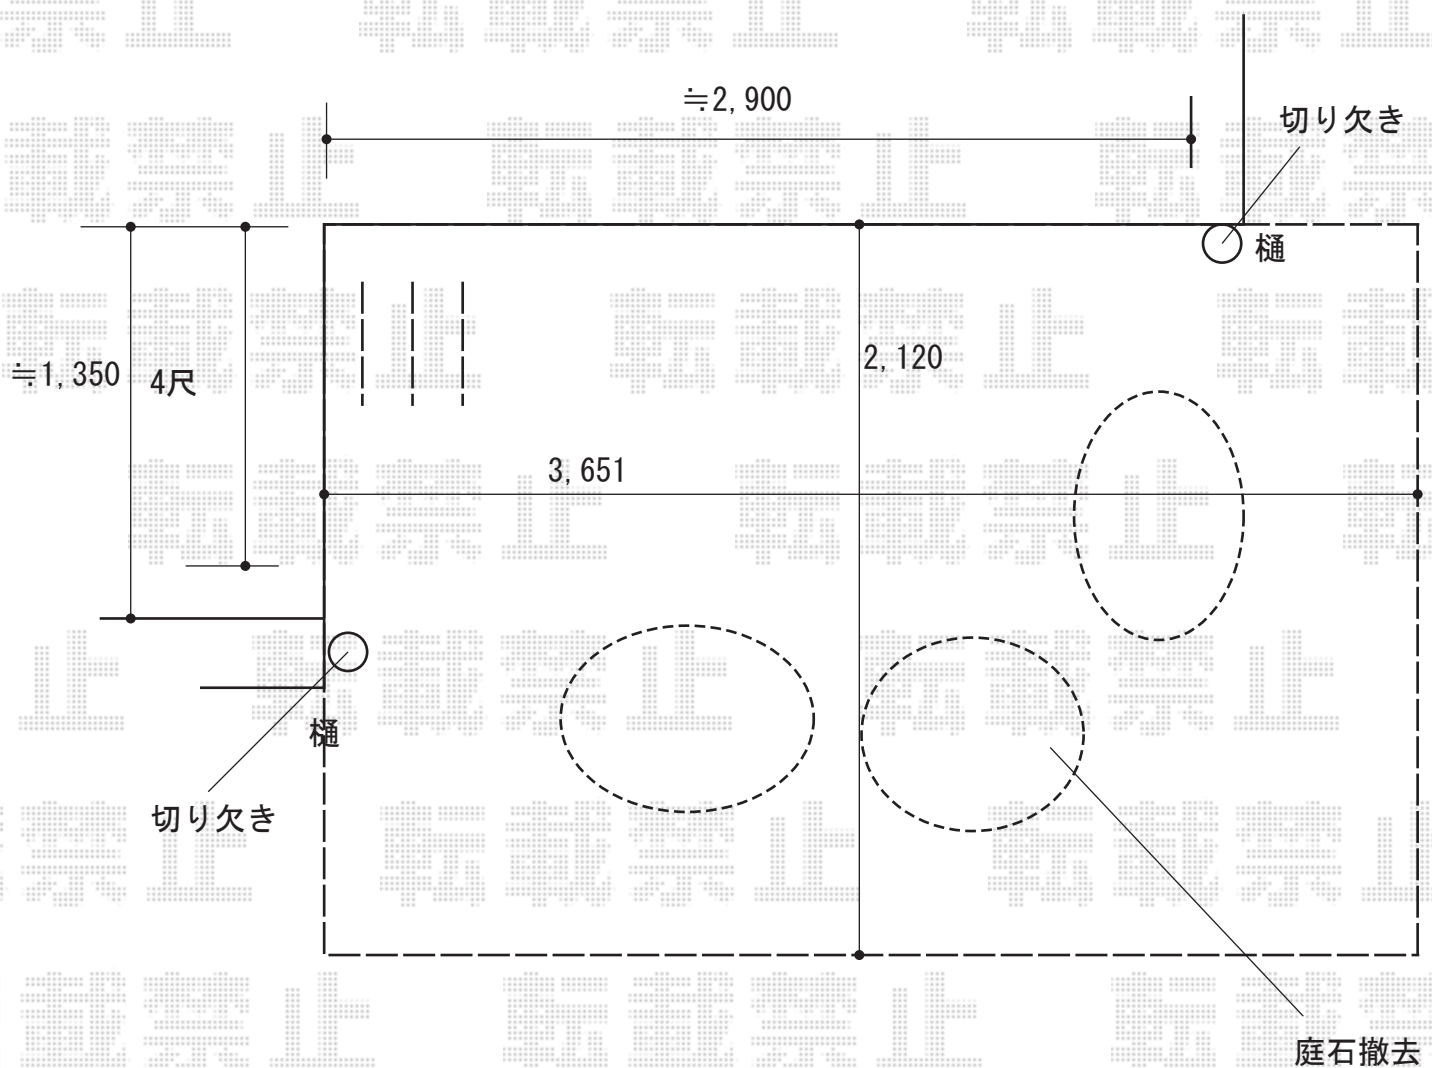

ウッドデッキ 施工概略図

Value Select マージウッドデッキ

間口= 2.0間(3,651mm)

出幅= 7尺(2,120mm)

色 : 【仮】レッドウッド

床板 : 縦貼り

幕板 : 標準幕板

束柱 : Tタイプ(400~550mm) (色 : 【仮】カームブラック)