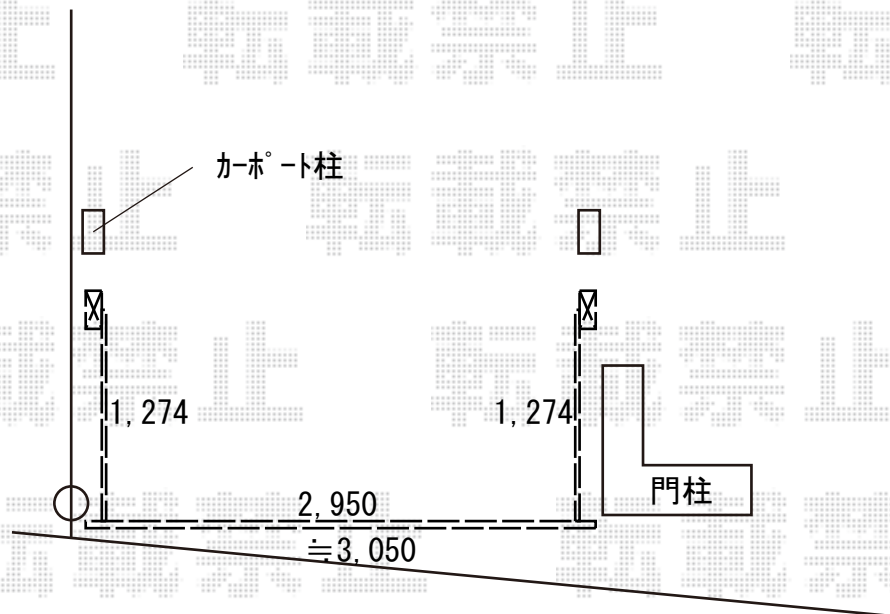

カーゲート 施工概略図

LIXIL (TOEX) オーバードアS5型 電動式
本体 (W×H) = (2,950mm × 1,200mm)
色 : ナチュラルシルバーF
柱仕様 : ハイルーフ柱仕様 (有効通過高2,150mm)
駆動 : 1モーター外観左側駆動/AC100V結線用柱仕様
リモコン : 標準1個入り

2020-5-726012

担当者

中島