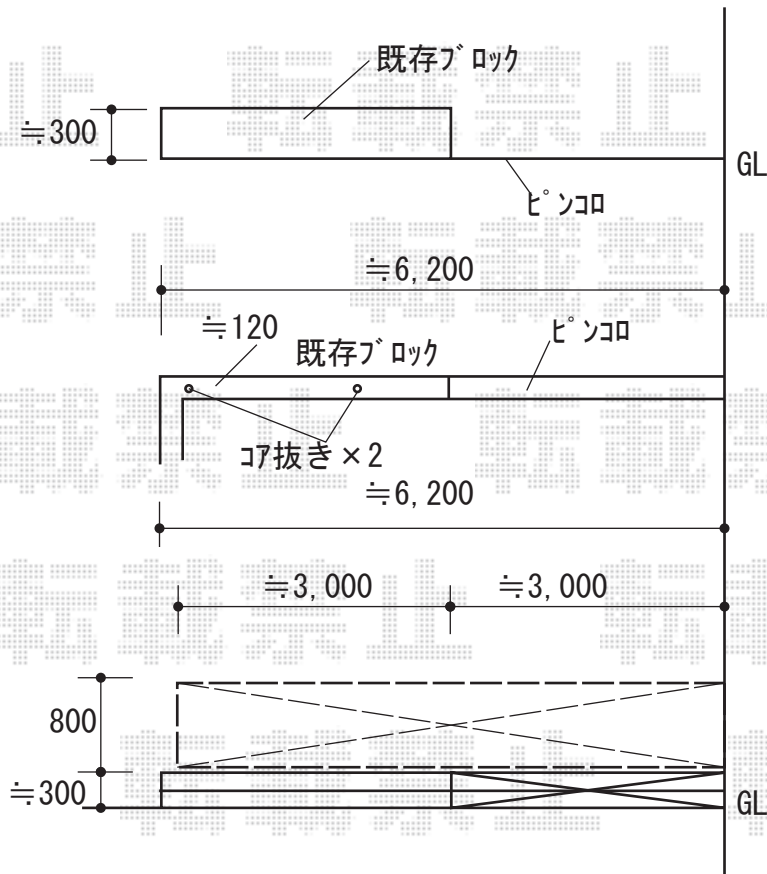

フェンス 施工概略図

四国化成 バリューフェンス 11型 自由支柱
 本体1枚 (W×H) = (1,998mm×740mm) 【VF11-0820CY】 × 3枚
 自由支柱：【60FPS-08CY】 × 4本
 横さんキャップ：【60EC-CY】 × 1セット
 色：ステンカラー+チェリー

2020-5-726014

担当者

内田