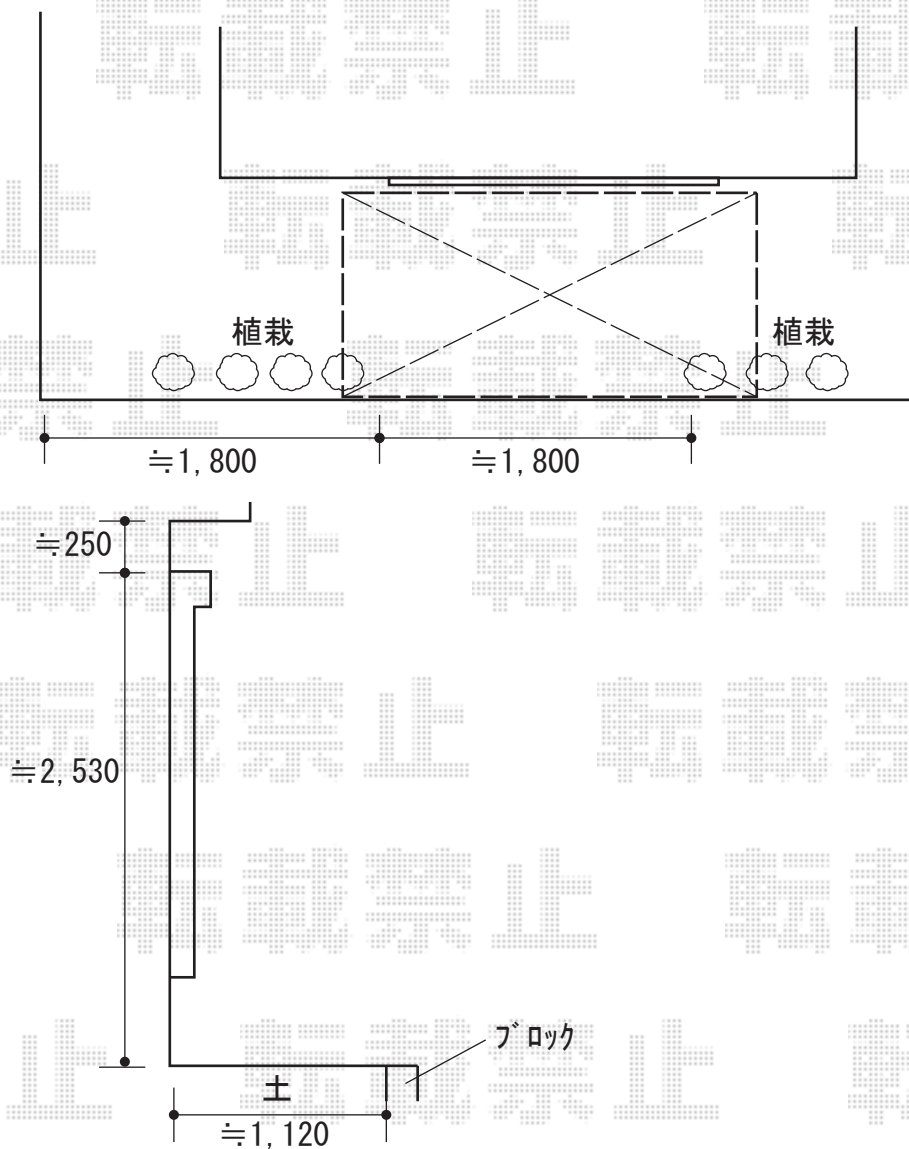

サイクルポート 施工概略図

LIXIL フーゴFミニ (フラットスタイル) 積雪~20cm対応
幅= 1,796mm
奥行= 2,204mm (3台~5台用)
色: ナチュラルシルバー
屋根材: 熱線吸収ポリカーボネート (ブルーマットS・すりガラス調)
柱仕様: ロング柱仕様 (有効高 約2,500mm)

2020-5-726053

担当者

安田