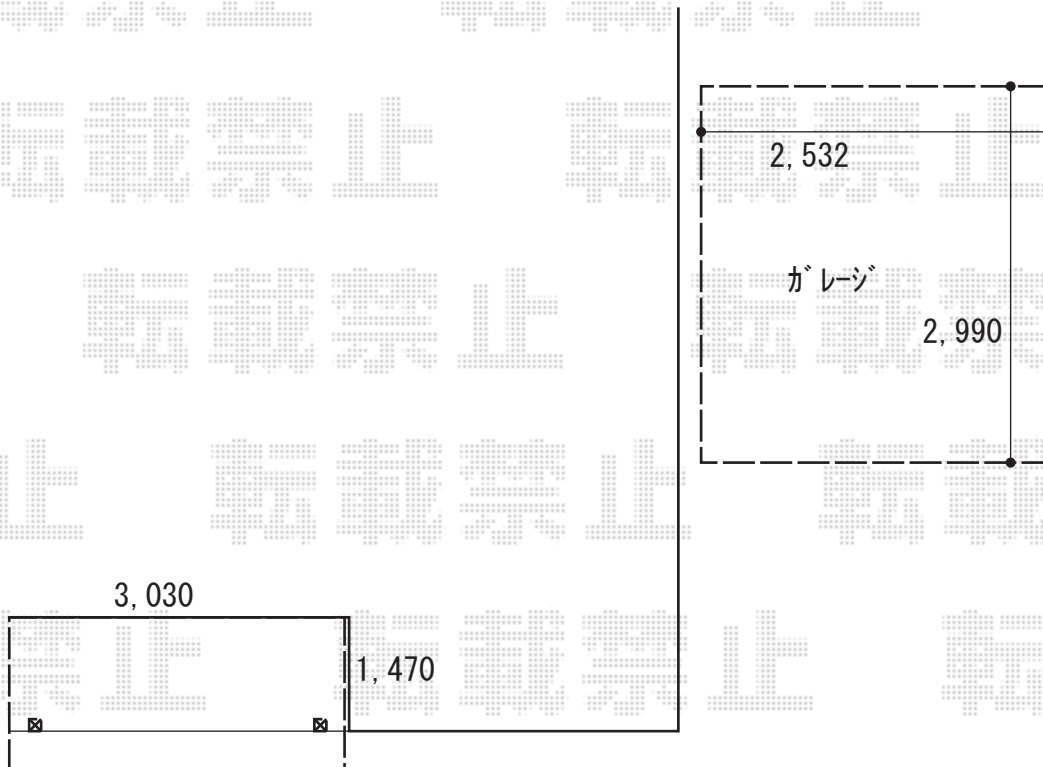

## テラス屋根/物置 施工概略図

YKK AP 【01】 ソラリア F型 テラスタイプ 単体 積雪~20cm対応  
間口= メーター1.5間 (柱芯々2,845mm 屋根幅3,030mm)  
出幅= 5尺 (1,470mm)  
色: プラチナステン  
屋根材: 熱線遮断ポリカーボネート (クリアマット調)  
柱仕様: 柱奥行移動タイプ (柱2本) \*ロング柱  
施工方法: 上止め仕様

YKK AP 【01】 ソラリア 吊り下げ式固定物干し 標準タイプ  
色: プラチナステン  
長さ: 標準  
数量: 2本入り×1セット

タクボ物置 【02】 Mr. シャッターマンダンディ 一般型 (WS-2529)  
間口= 2,532mm  
奥行= 2,990mm  
高さ= 2,570mm  
屋根タイプ: 標準型  
耐荷重タイプ: 一般型

2020-5-726081

担当者

安田