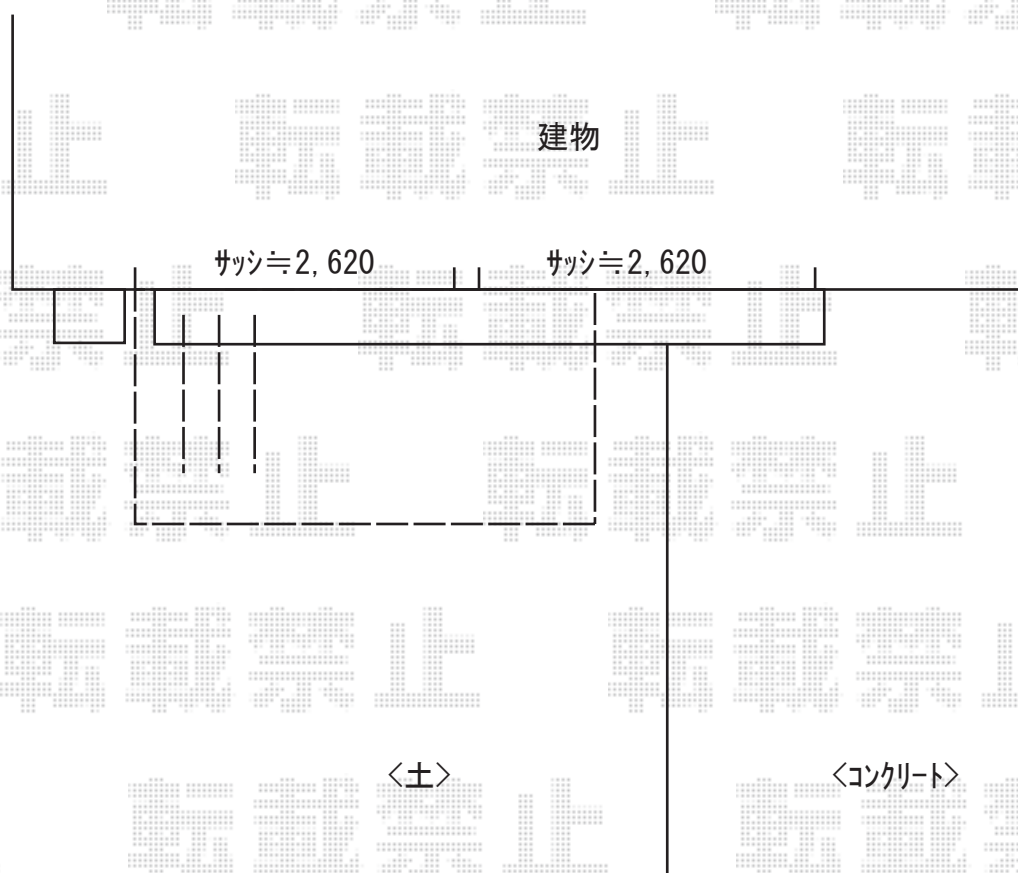

ウッドデッキ 施工概略図

YKK AP リウッドデッキ 200

間口= 2.0間(3,651mm)

出幅= 6尺(1,820mm)

色： ウォームグレー

床板： 縦貼り

幕板： 標準幕板

束柱： Tタイプ(400~550mm) (色： カームブラック)