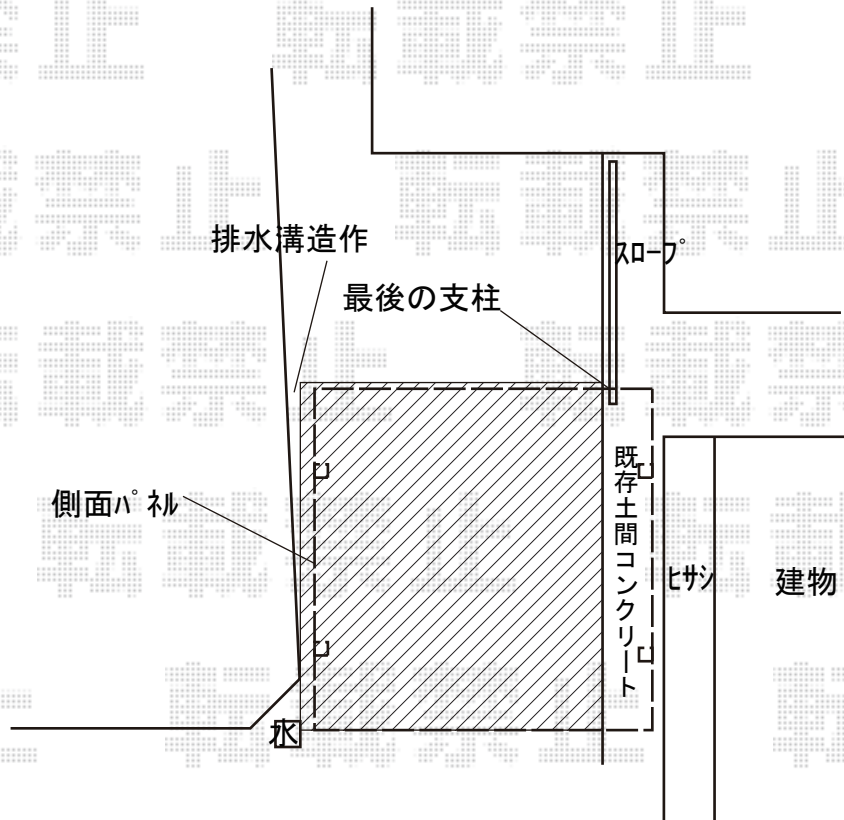

カーポート 施工概略図

YKK AP レイナツインポートグラン 積雪～20cm対応
幅= 5,392mm
奥行= 5,400mm
色： プラチナステン
屋根材： ポリカーボネート（トーマイマット）
柱仕様： ハイルーフ柱仕様（有効高 約2,350mm）

YKK AP 【外観左側】レイナツインポートグラン サイドパネル
奥行サイズ： 長さ54用
パネル高さ： 1段*1,036mm
色： プラチナステン
パネル材： ポリカーボネート（トーマイマット）
柱仕様： ハイルーフ柱仕様/間柱1本

YKK AP レイナツインポートグラン 屋根ふき材補強部品
数量： 8個入り×2セット
色： カームブラック*1色のみ

YKK AP レイナポートグラン 水平式物干し 標準
数量： 2本入り×2セット
色： プラチナステン

2020-5-726179

担当者

伊野