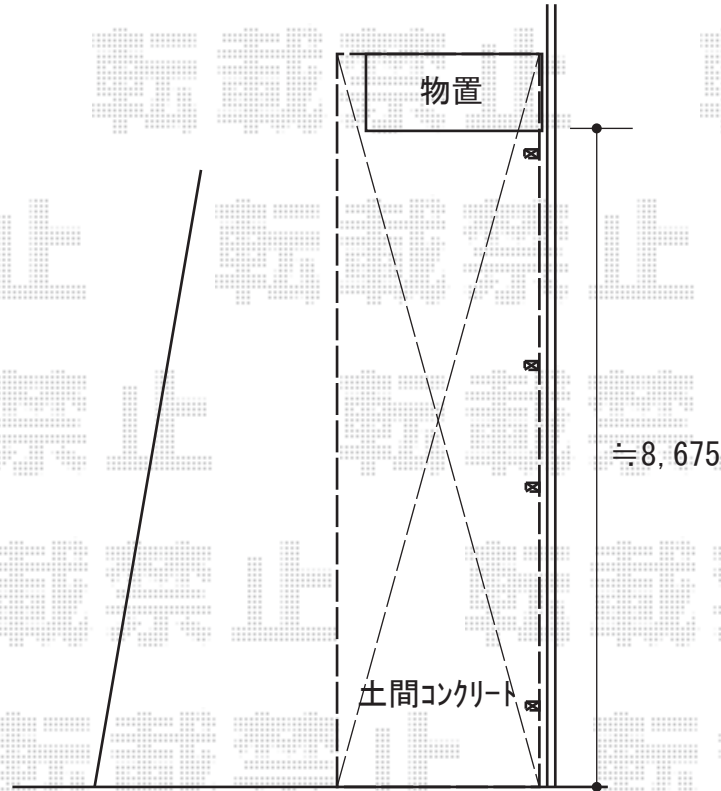

カーポート 施工概略図

LIXIL ネスカR (ラウンドスタイル) 縦連棟 積雪~20cm対応
幅= 2,701mm
奥行= 9,922mm
色: ナチュラルシルバー
屋根材: 熱線吸収ポリカーボネート (クリアマットS・すりガラス調)
柱仕様: ロング柱25仕様 (有効高 約2,500mm)

2020-5-726291

担当者

中島