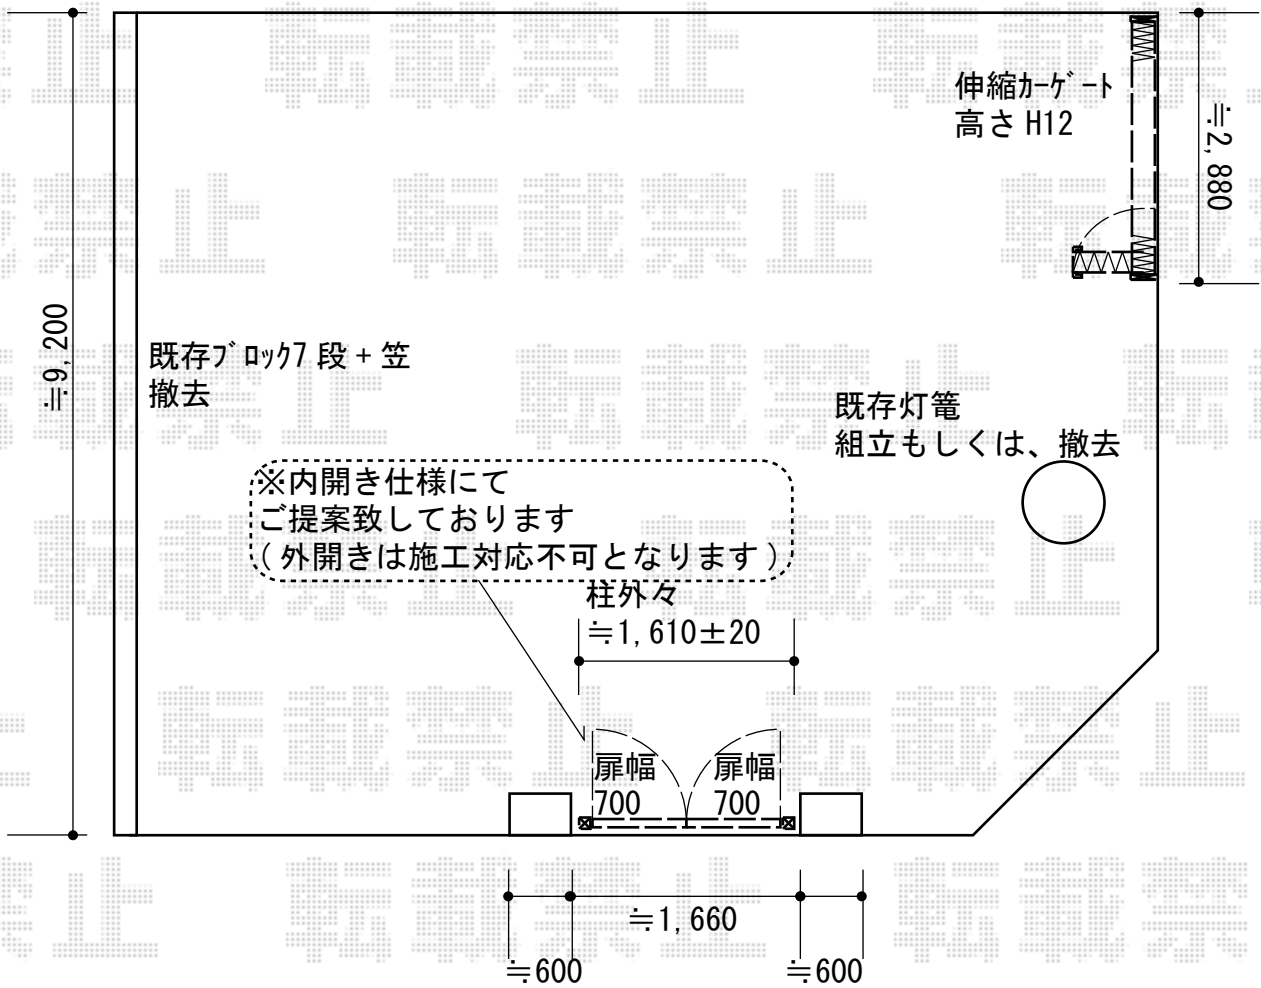

門扉・カーゲート 施工概略図

Value Select トリップゲートII 2型 スタンダード ノンレール 【仮】片開き 30S  
開口幅= 2,924mm  
全幅= 3,004mm  
たたみ幅= 361.5mm  
高さ= 1,210mm  
色： ブロンズ  
キャスター数： 2箇所  
落棒数： 2本

三協アルミ エクモアX7型 横スリット 両開き 門柱タイプ  
扉幅 = 700+700mm  
扉高 = 1,200mm  
色： ダークブロンズ  
【未定】錠： 【仮】打掛錠 (LPU-01使用)  
開き： 内開き