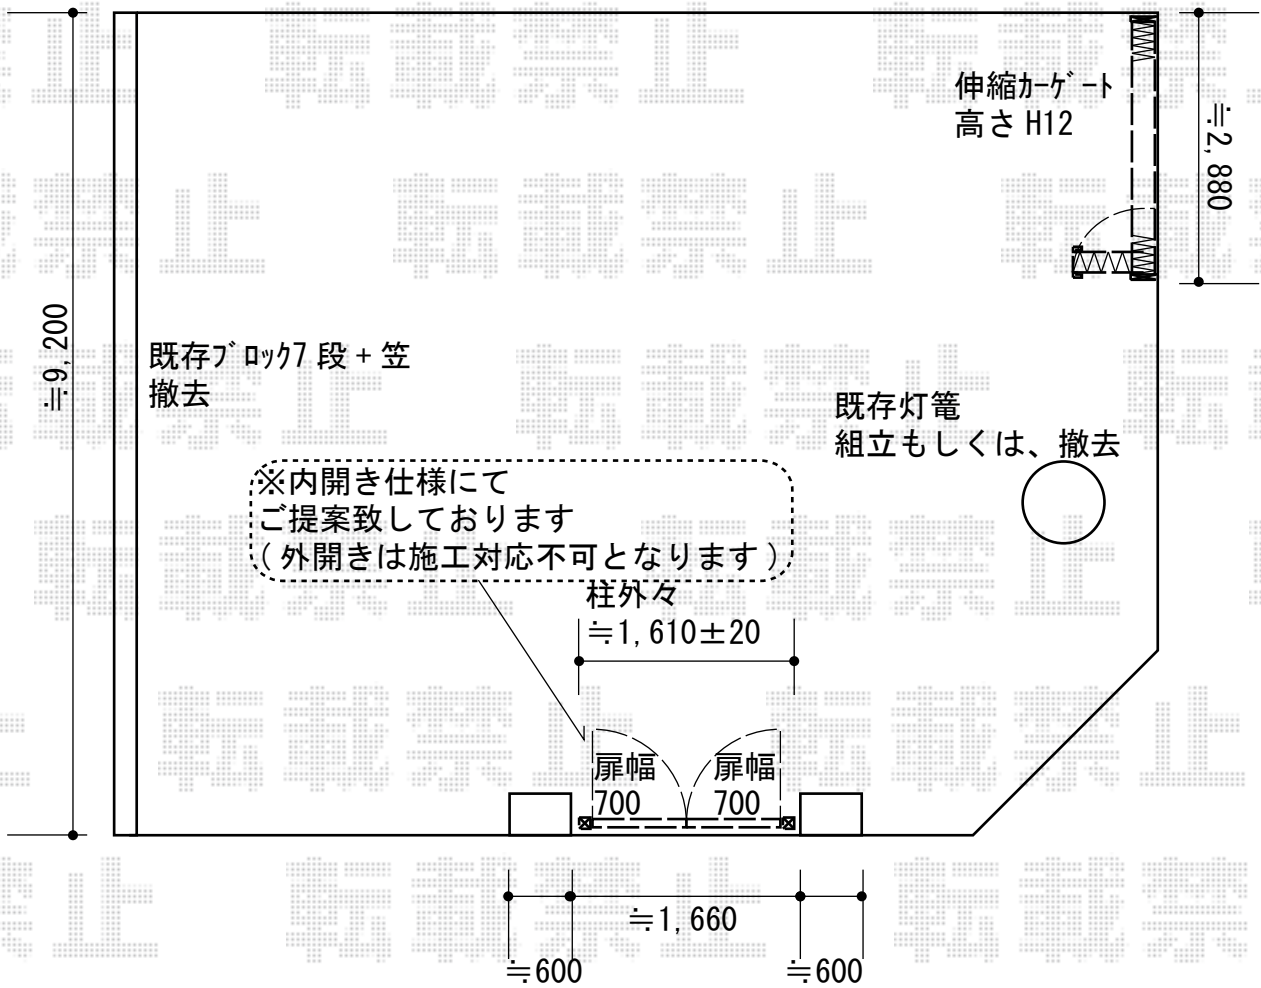

門扉・カーゲート 施工概略図

Value Select トリップゲートII 2型 スタンダード ノンレール 【仮】片開き 30S
開口幅= 2,924mm
全幅= 3,004mm
たたみ幅= 361.5mm
高さ= 1,210mm
色： ブロンズ
キャスター数： 2箇所
落棒数： 2本

三協アルミ エクモアX7型 横スリット 両開き 門柱タイプ
扉幅 = 700+700mm
扉高 = 1,200mm
色： ダークブロンズ
【未定】錠： 【仮】打掛錠 (LPU-01使用)
開き： 内開き