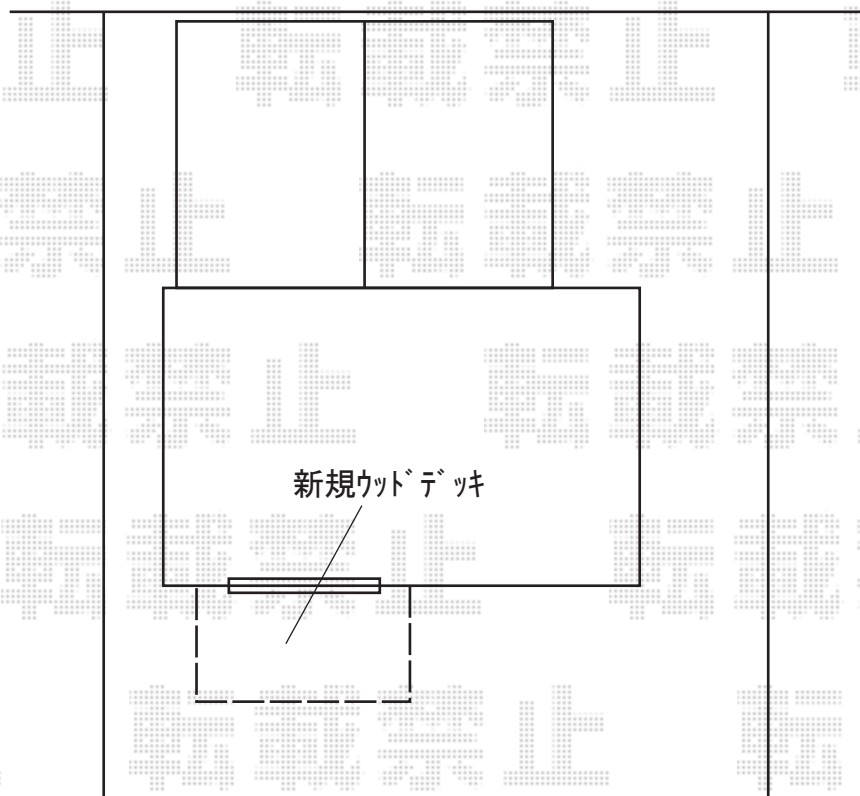

# ウッドデッキ 施工概略図

YKK AP リウッドデッキ200  
間口= 1.5間(2,651mm)  
出幅= 6尺(1,820mm)  
色： ナチュラルブラウン  
床板： 縦貼り  
幕板： 標準幕板  
束柱： Tタイプ(400~550mm) (色： プラチナステン)

2020-5-726463

担当者

政井